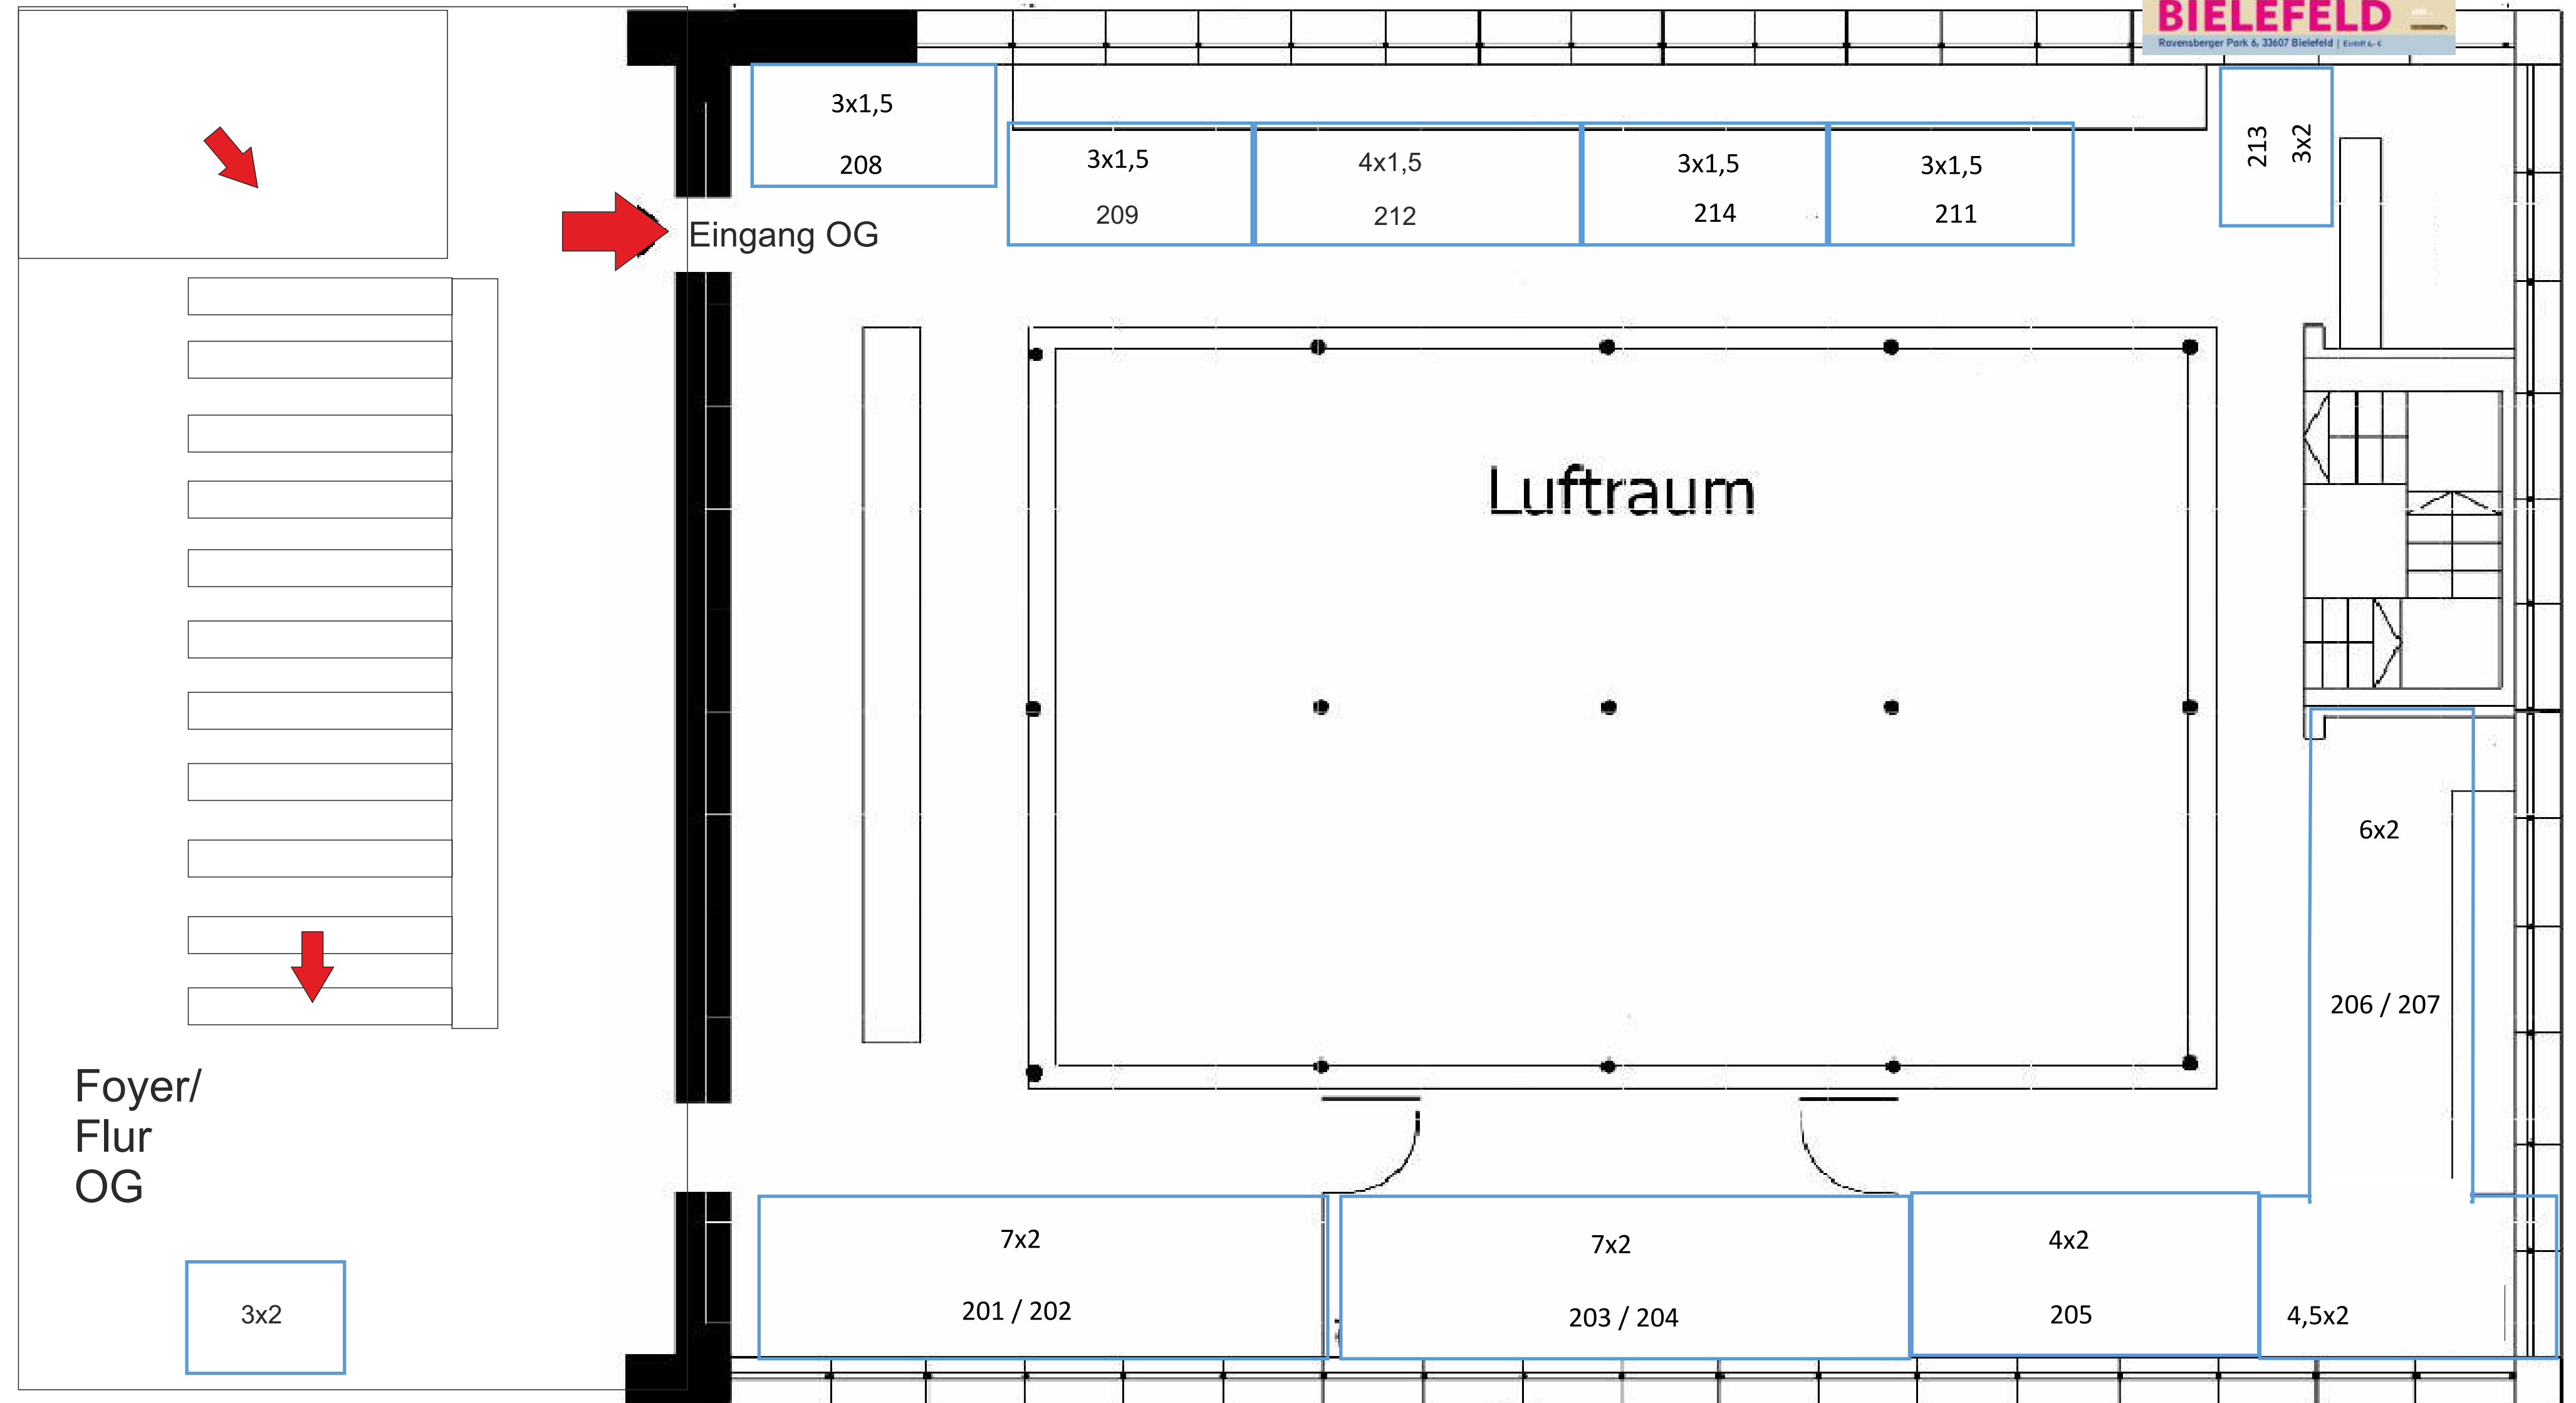

—Hechelei—Bielefeld Erdgeschoss

—Hechelei—Bielefeld **Obergeschoss**

Foyer/  
Flur  
OG

Luftraum

Eingang OG

3x2

3x1,5

208

3x1,5

209

4x1,5

212

3x1,5

214

3x1,5

211

213

3x2

6x2

206 / 207

7x2

201 / 202

7x2

203 / 204

4x2

205

4,5x2