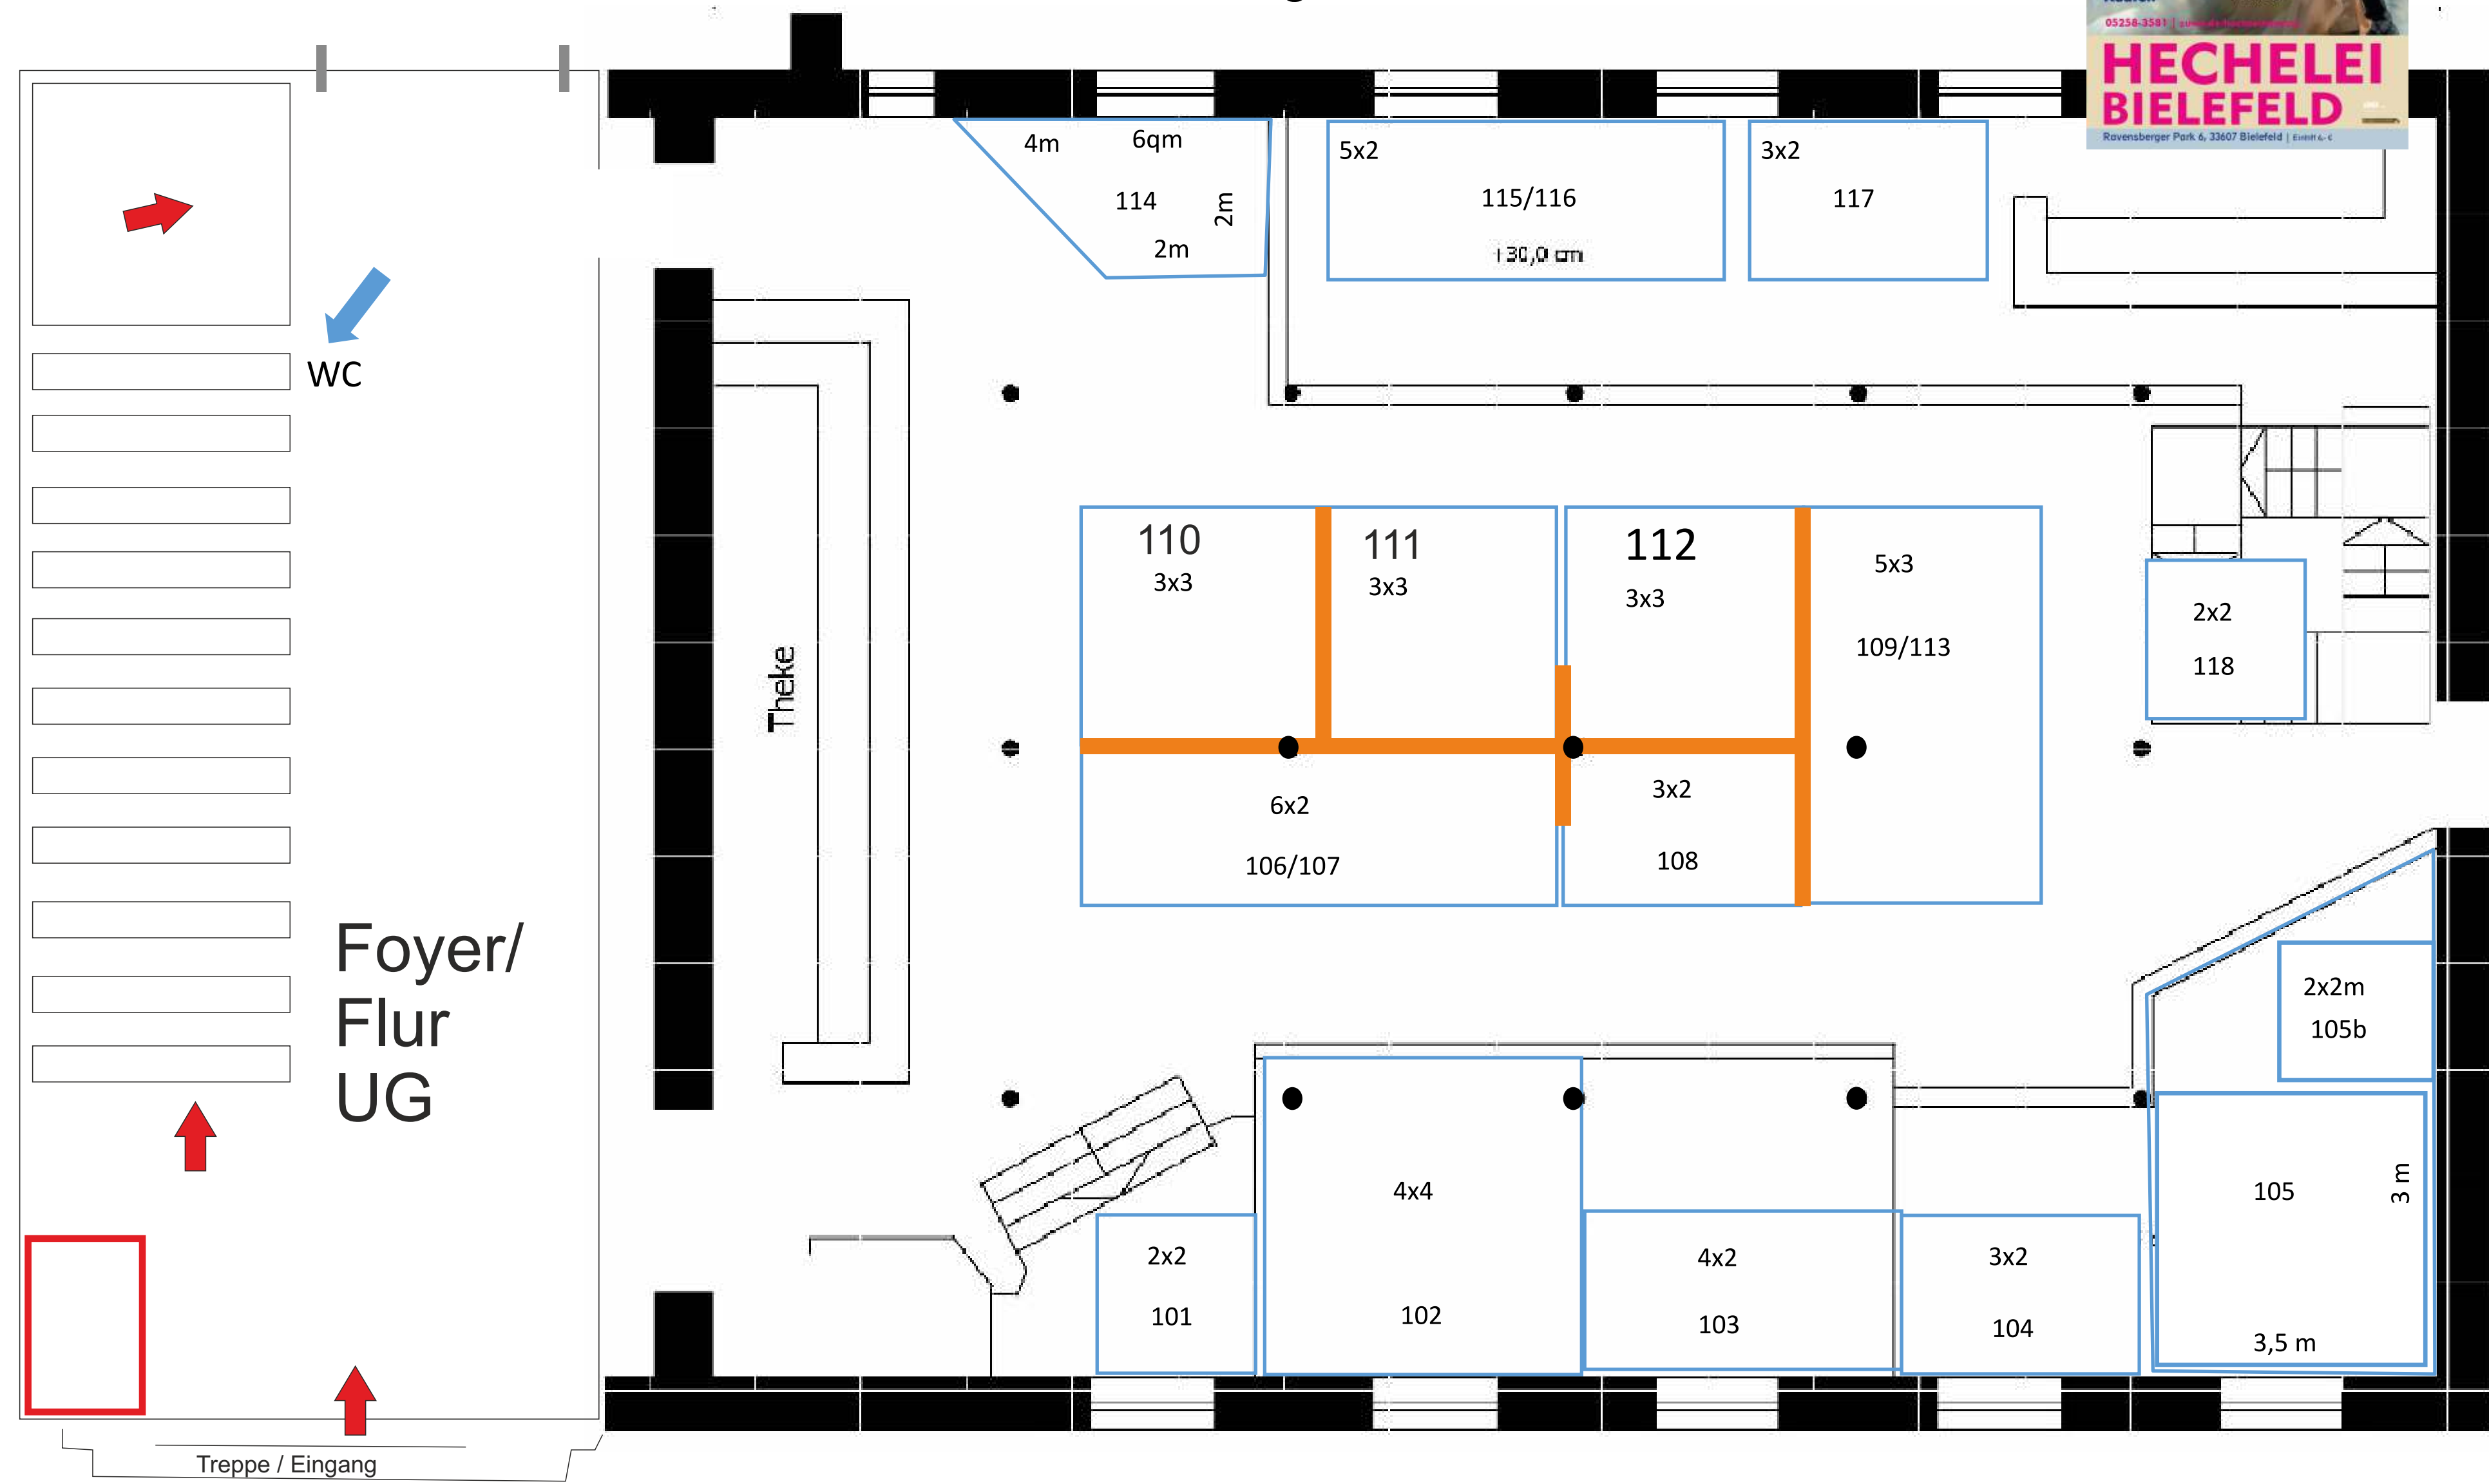

—Hechelei—Bielefeld Erdgeschoss

—Hechelei—Bielefeld **Obergeschoss**

Foyer/  
Flur  
OG

Luftraum

Eingang OG

3x2

3x1,5

208

3x1,5

209

4x1,5

212

3x1,5

214

3x1,5

211

213

3x2

6x2

206 / 207

7x2

201 / 202

7x2

203 / 204

4x2

205

4,5x2