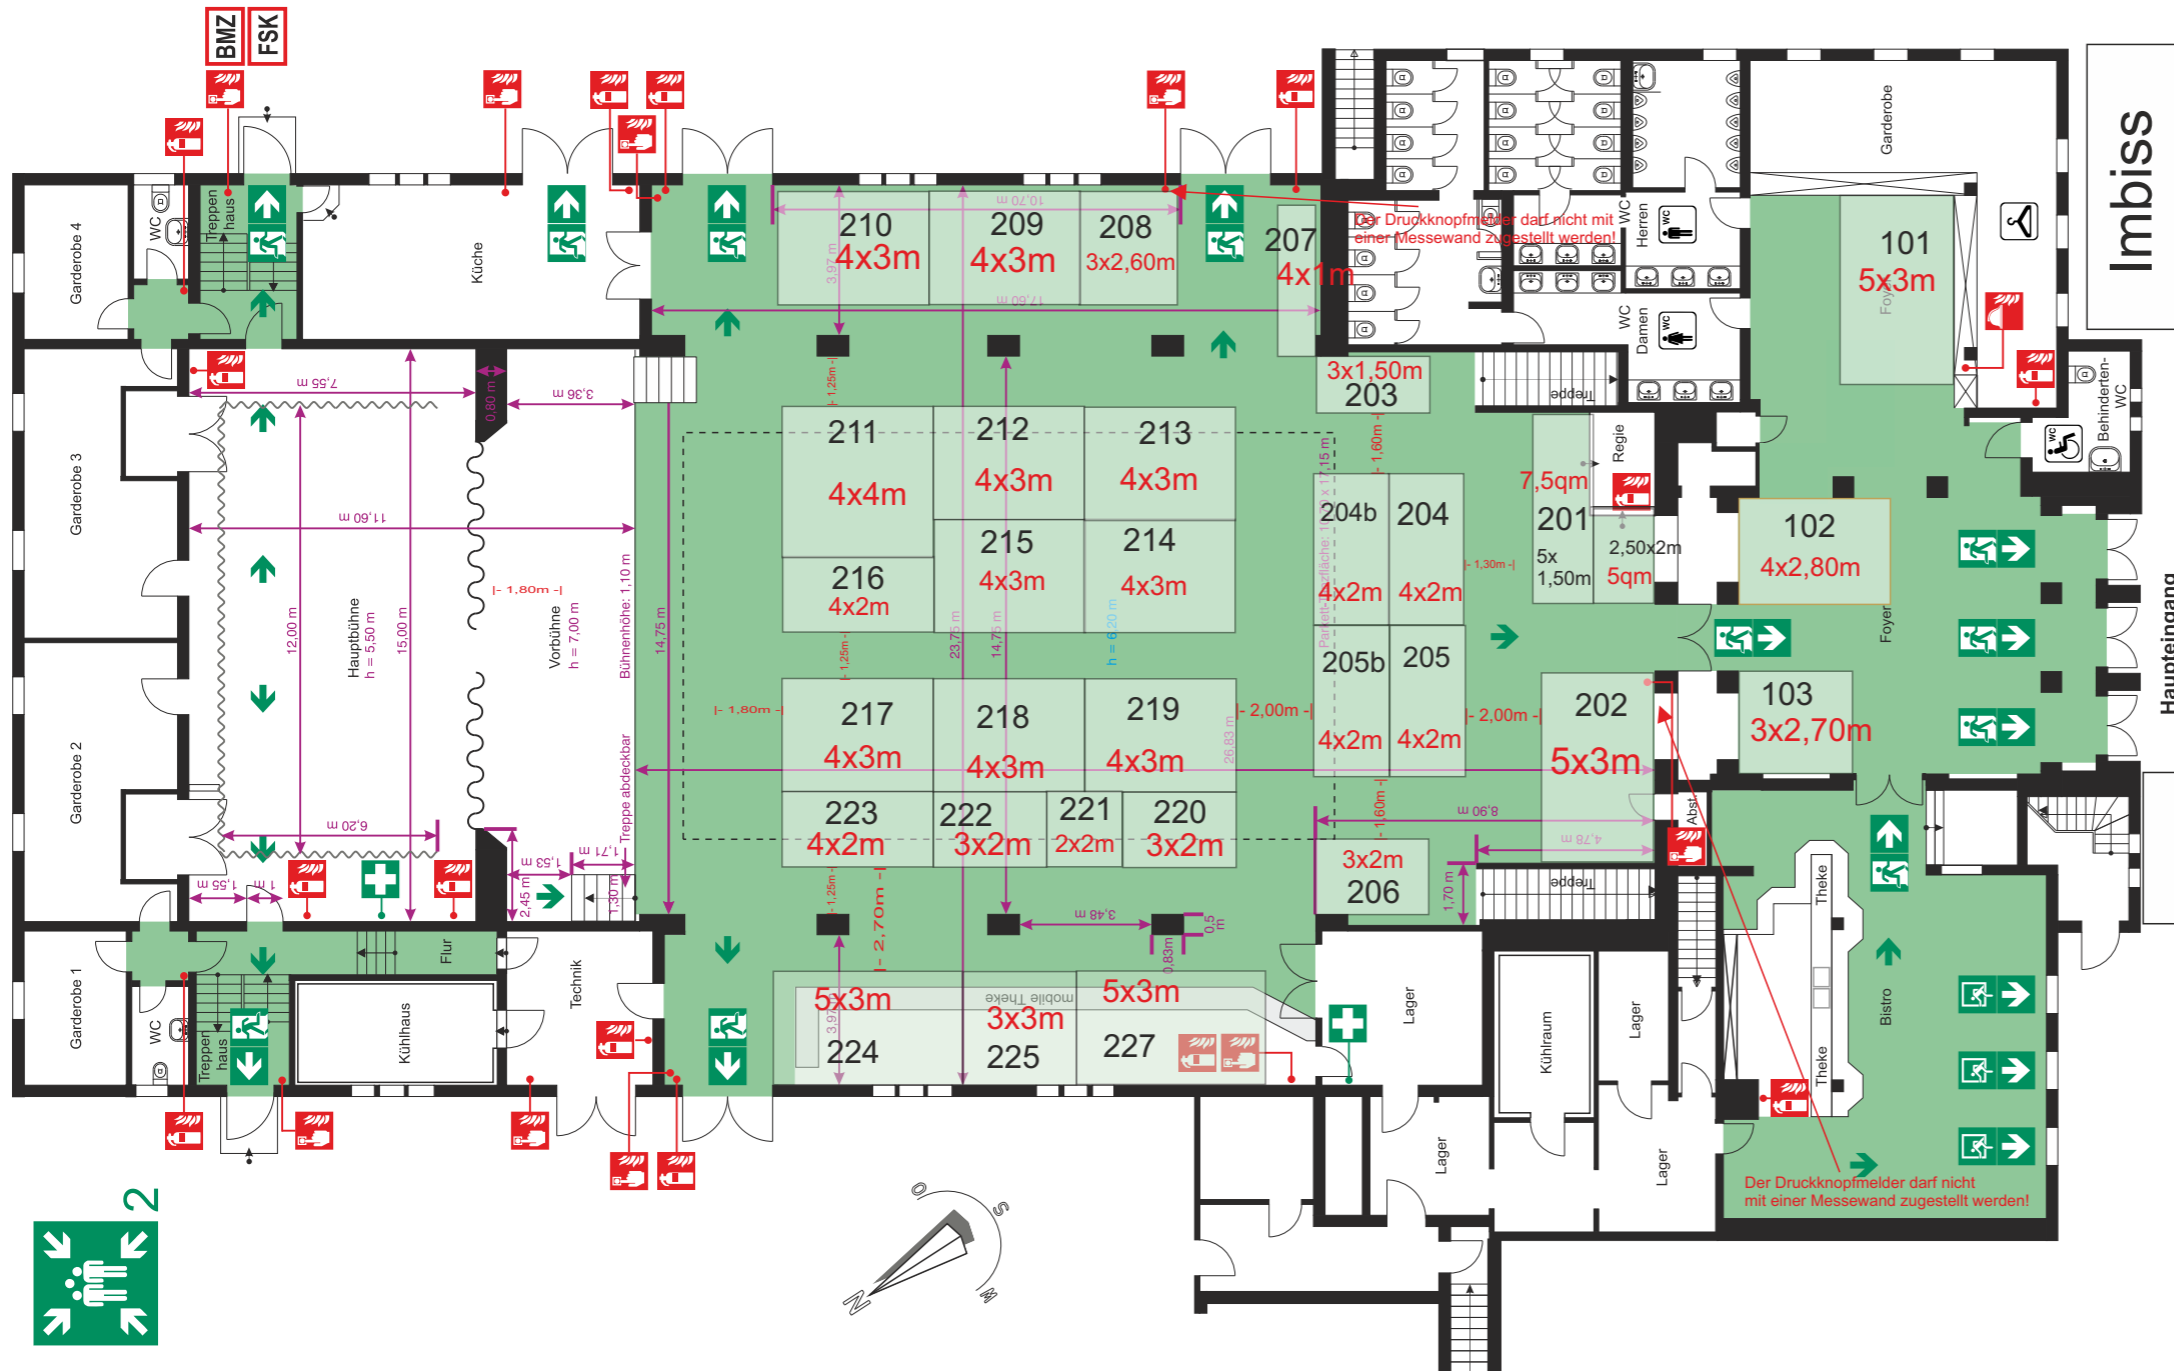

5,0mm=1m

Aussen
 10x4m AF1

Aussen
 10x4m Af2

6x4m Af3a
 4x4m Af3b

11. Jan. 26
HOCHZEITS MESSE & FESTLICHKEITEN
 Die Tüte: gefüllt mit Geschenken und Glückwünschen für die ersten 300 Besucher am Sonntag um 11.00 Uhr.
 Modenschau um 12.30 Uhr & 15.00 Uhr
Bürgerhalle Coesfeld
 Osterwicker Straße 1, 48653 Coesfeld
 Infos: 05258-3581 | www.suwa.de/nochzeitsmesse
 11 bis 18 Uhr Eintritt: €