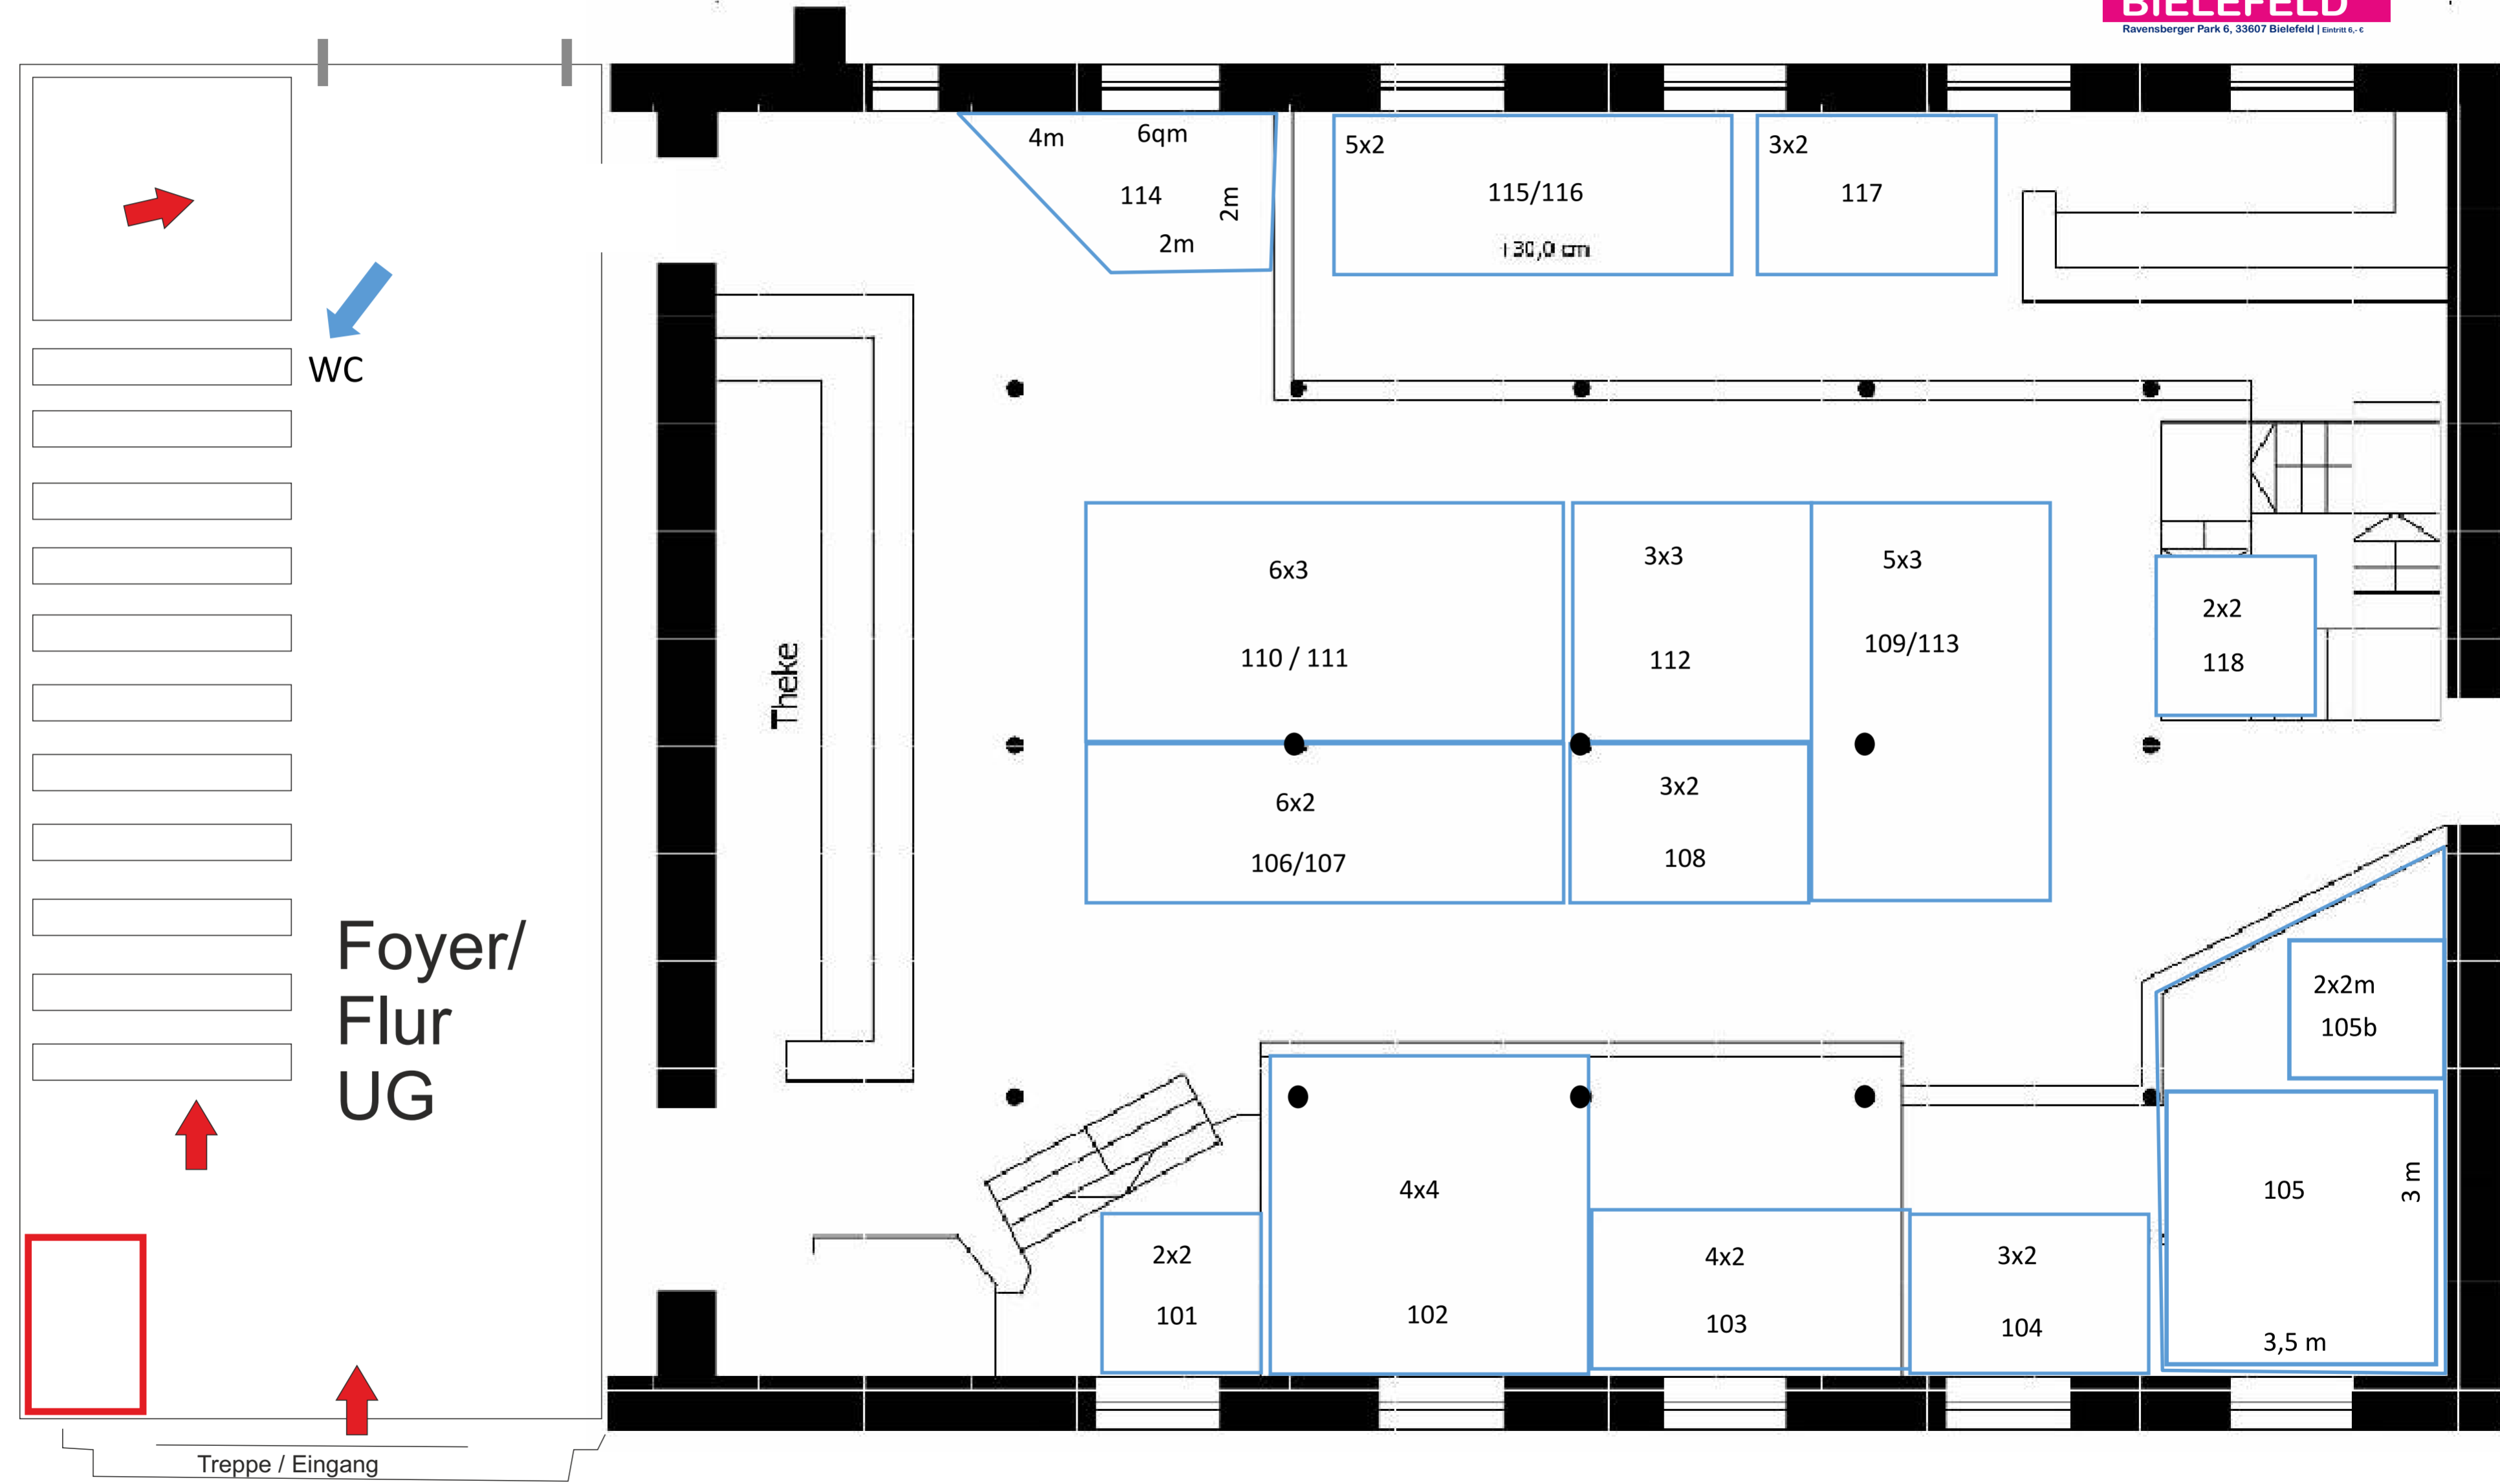

**So. 13. Okt.24**  
**HECHELEI BIELEFELD**  
Ravensberger Park 6, 33607 Bielefeld | Eintritt: 6,- €

—Hechelei—Bielefeld **Erdgeschoss**

**Hochzeitsmesse**  
 & Festlichkeiten  
 11 bis 19 Uhr

Informieren  
 Probieren  
 Kaufen

**So. 13. Okt.24**  
**HECHELEI**  
**BIELEFELD**

Ravensberger Park 6, 33607 Bielefeld | Eintritt 6,- €

—Hechelei—Bielefeld **Obergeschoss**