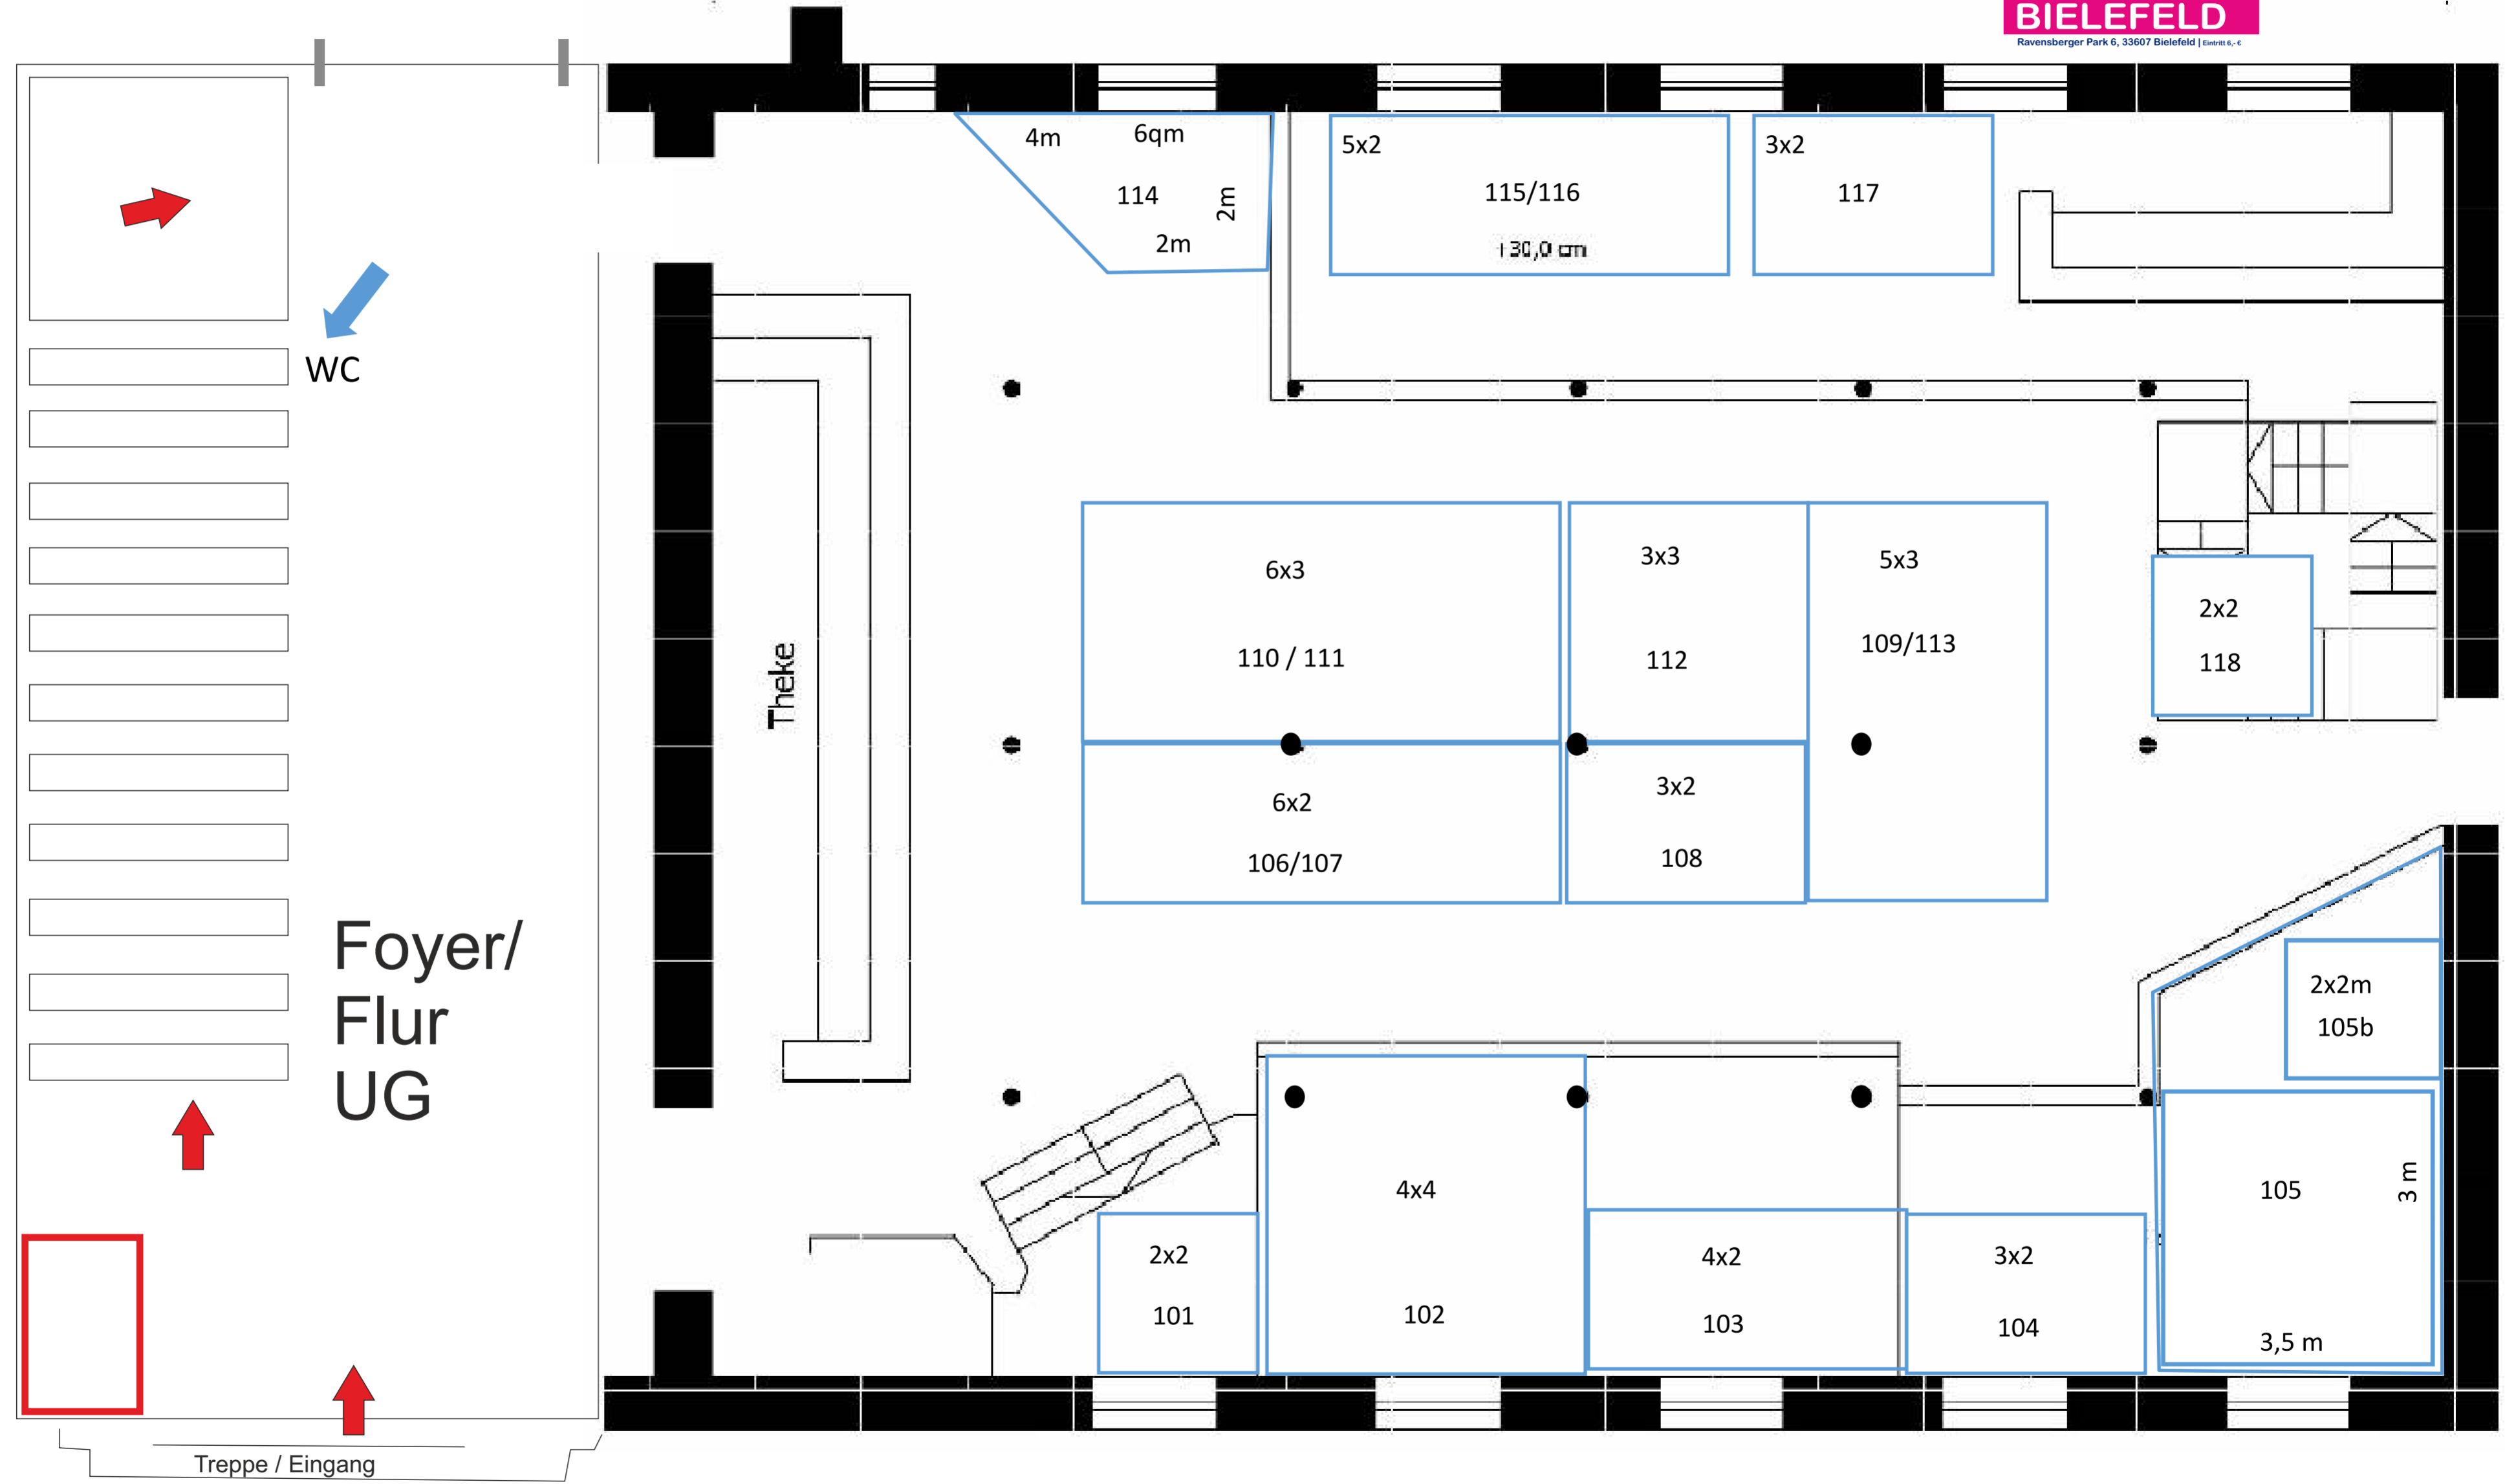

**So. 15. Okt.23**  
**HECHELEI BIELEFELD**  
Ravensberger Park 6, 33607 Bielefeld | [www.hechelei.de](http://www.hechelei.de)

—Hechelei—Bielefeld **Erdgeschoss**

—Hechelei—Bielefeld

## Obergeschoss