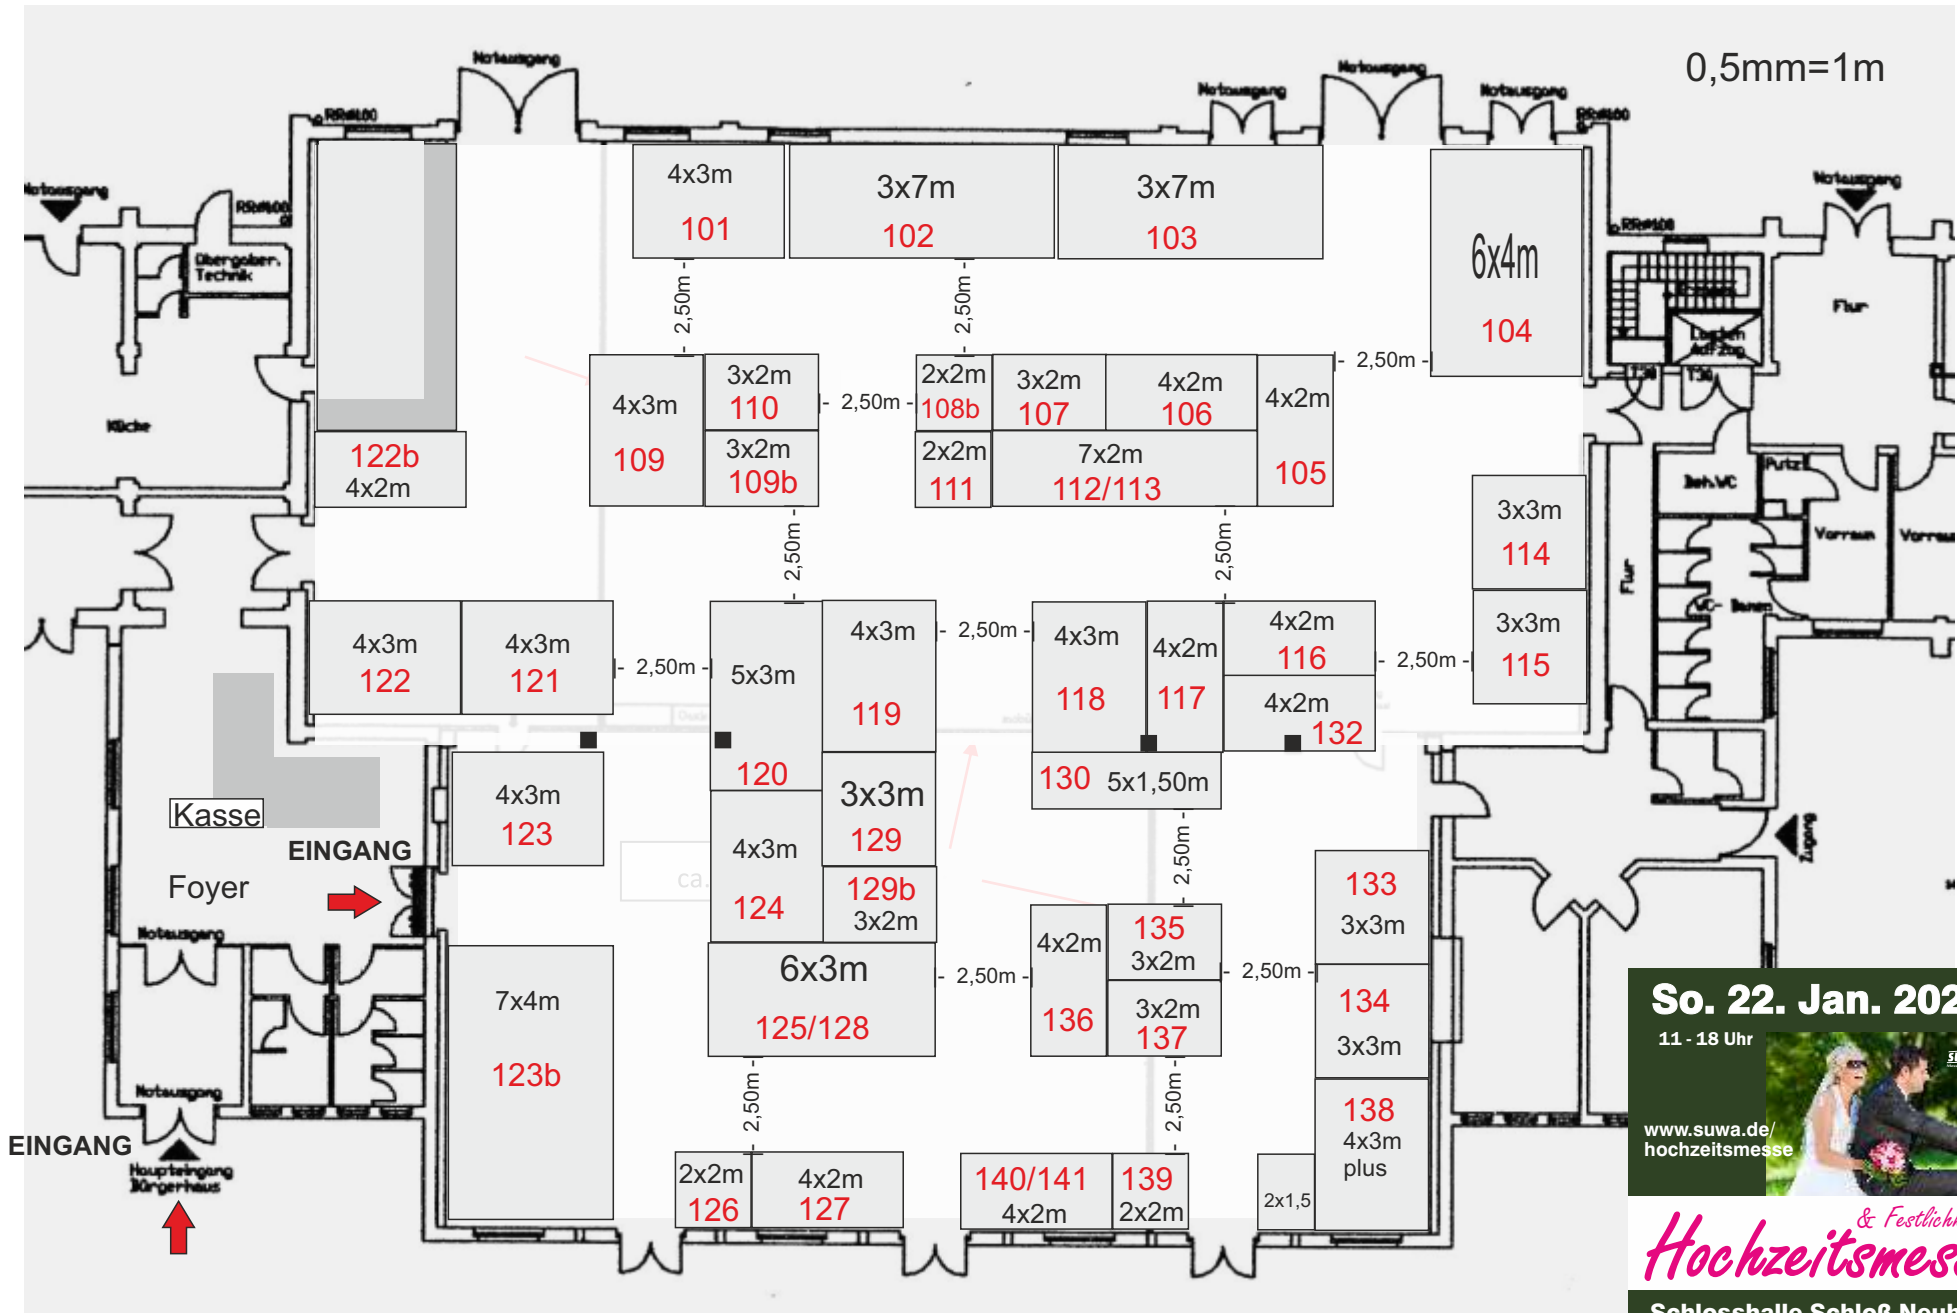

Hochzeitsmesse & Festlichkeiten | Sonntag, 22. Januar 2023 | Schlosshalle im Schlosspark | Schloß Neuhaus

So. 22. Jan. 2023
 11 - 18 Uhr

www.suwa.de/hochzeitsmesse

Hochzeitsmesse & Festlichkeiten

Schlosshalle Schloß Neuhaus
 Im Schlosspark 20 | 33104 Paderborn-Schloß Neuhaus