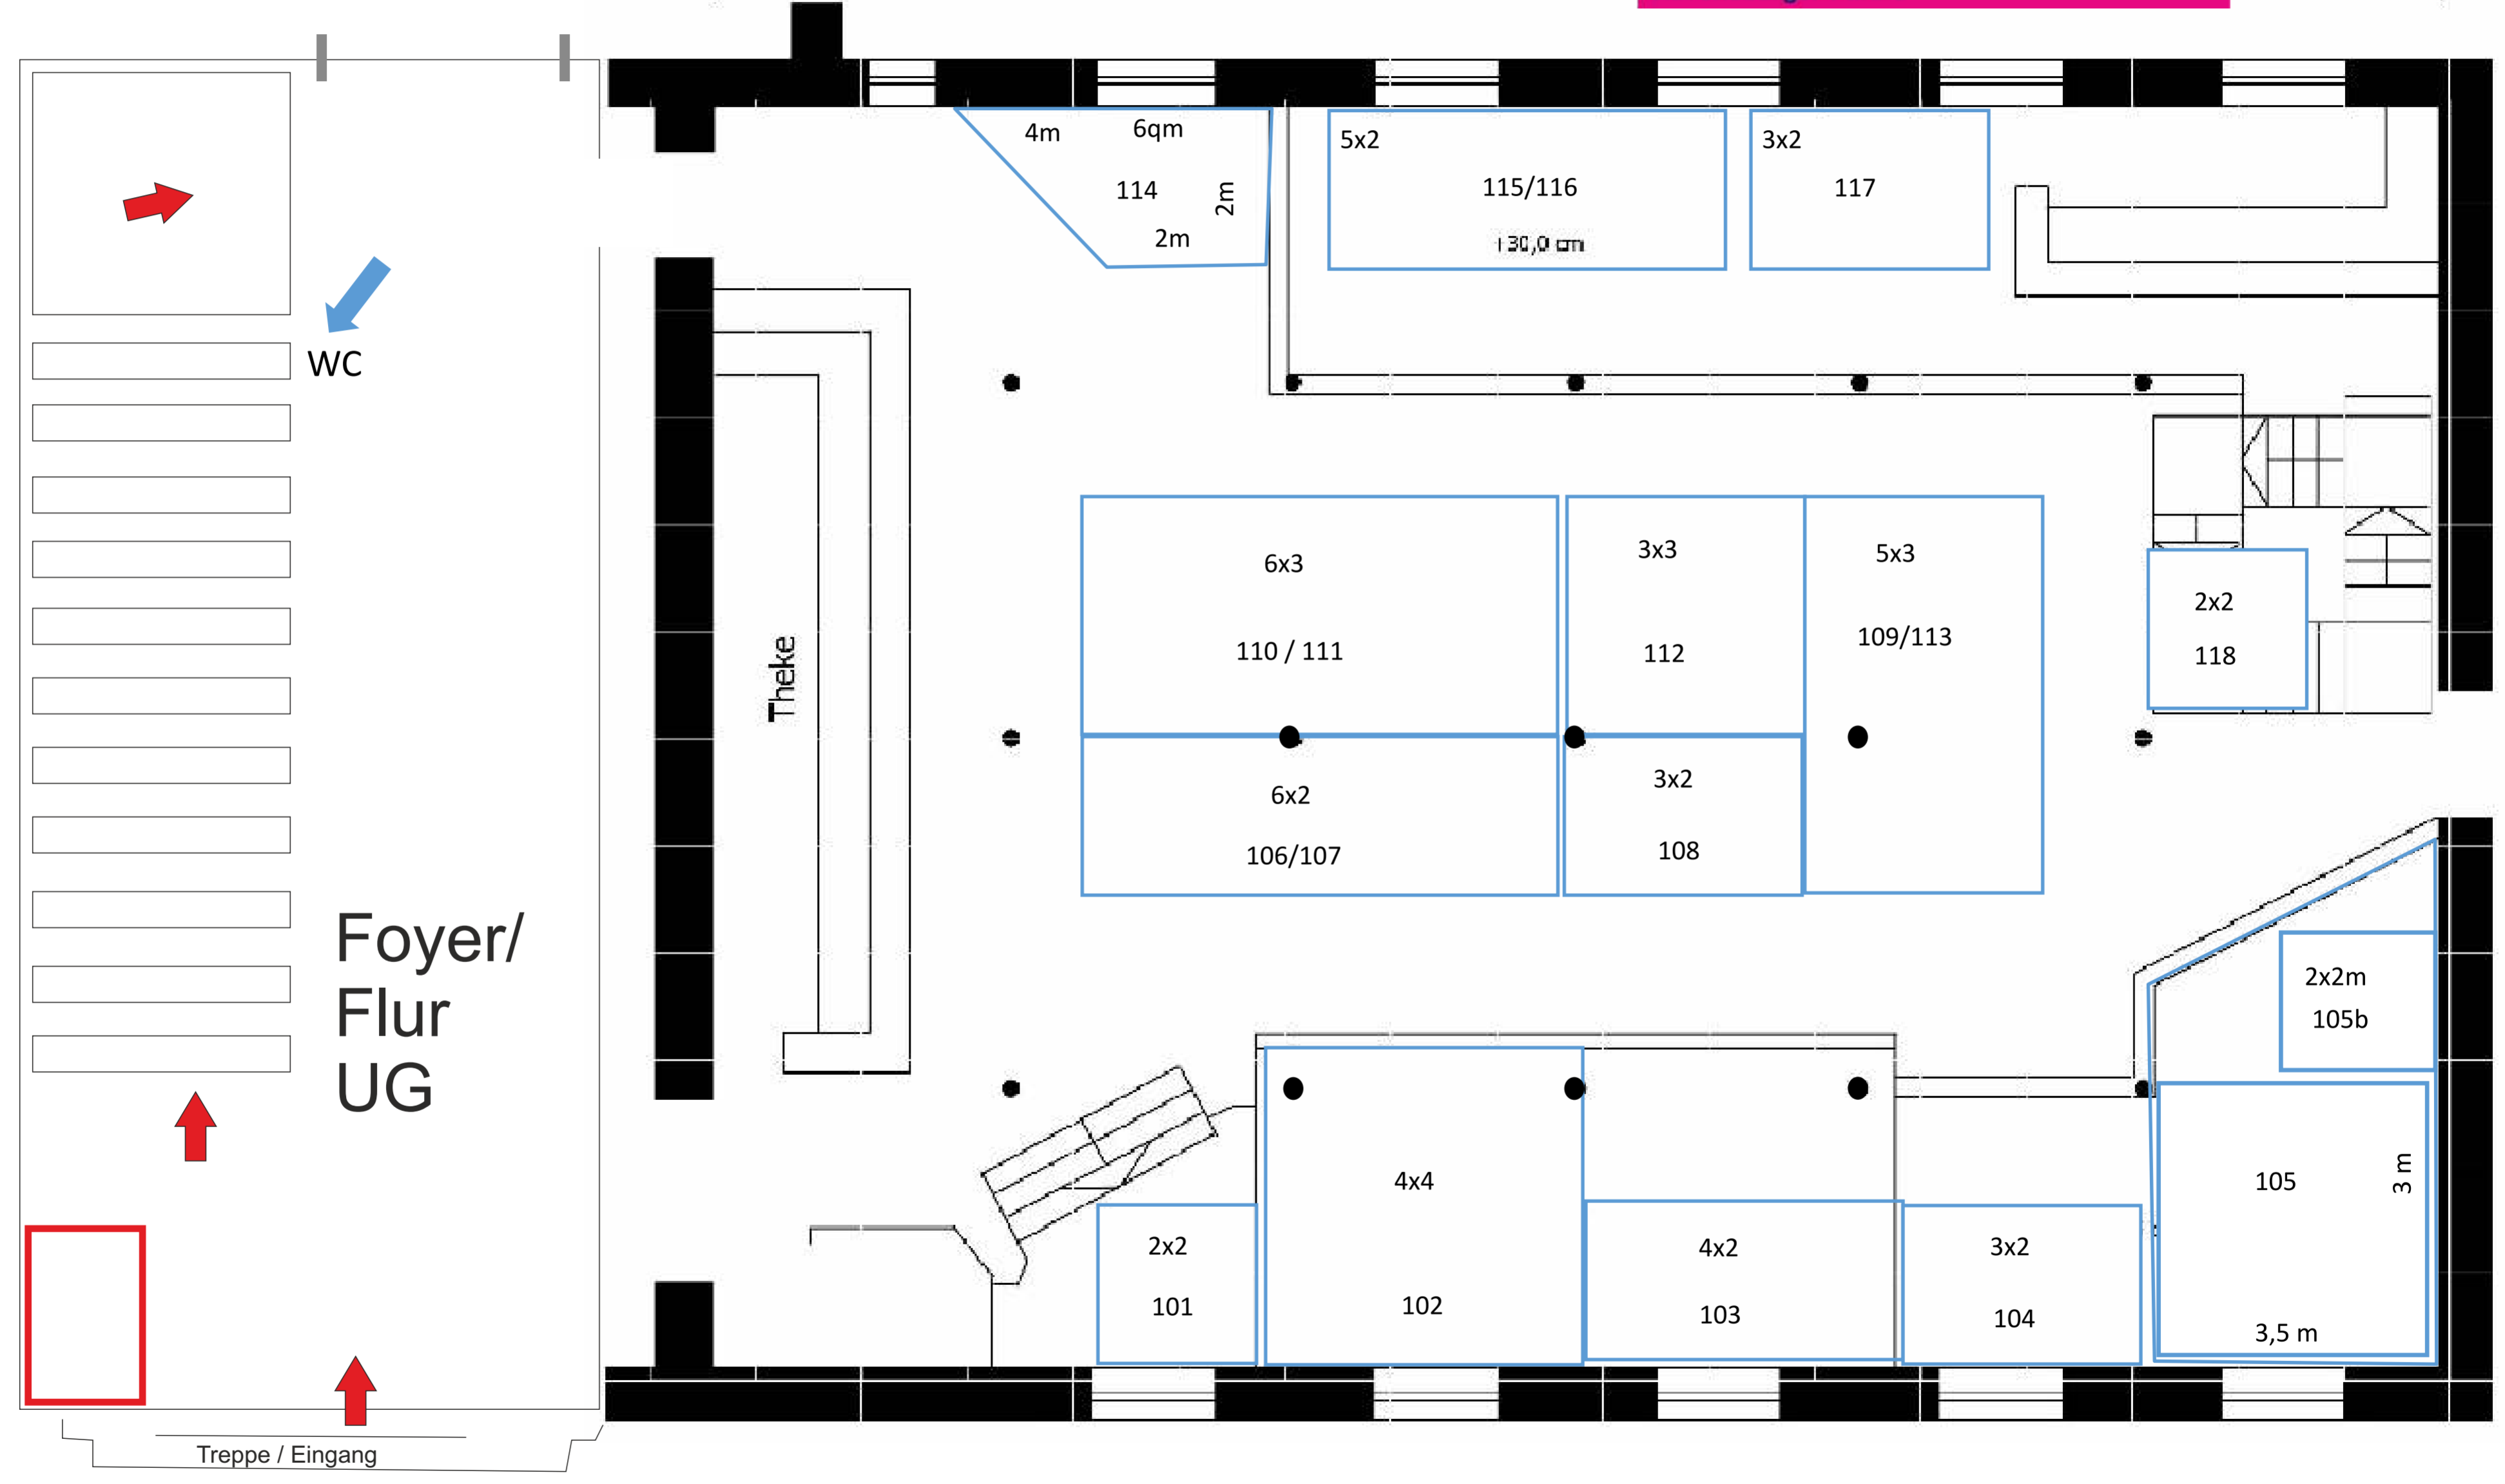

Hochzeitsmesse

& Festlichkeiten
11 bis 18 Uhr

So. 16. Okt.22

HECHELEI Bielefeld
Ravensberger Park 6

—Hechelei—Bielefeld

Erdgeschoss

Hochzeitsmesse

& Festlichkeiten
11 bis 18 Uhr

So. 16. Okt.22

HECHELEI Bielefeld
Ravensberger Park 6

—Hechelei—Bielefeld

Obergeschoss

Hochzeitsmesse
& Festlichkeiten
 11 bis 18 Uhr
So. 16. Okt.22
HECHELEI Bielefeld
 Ravensberger Park 6