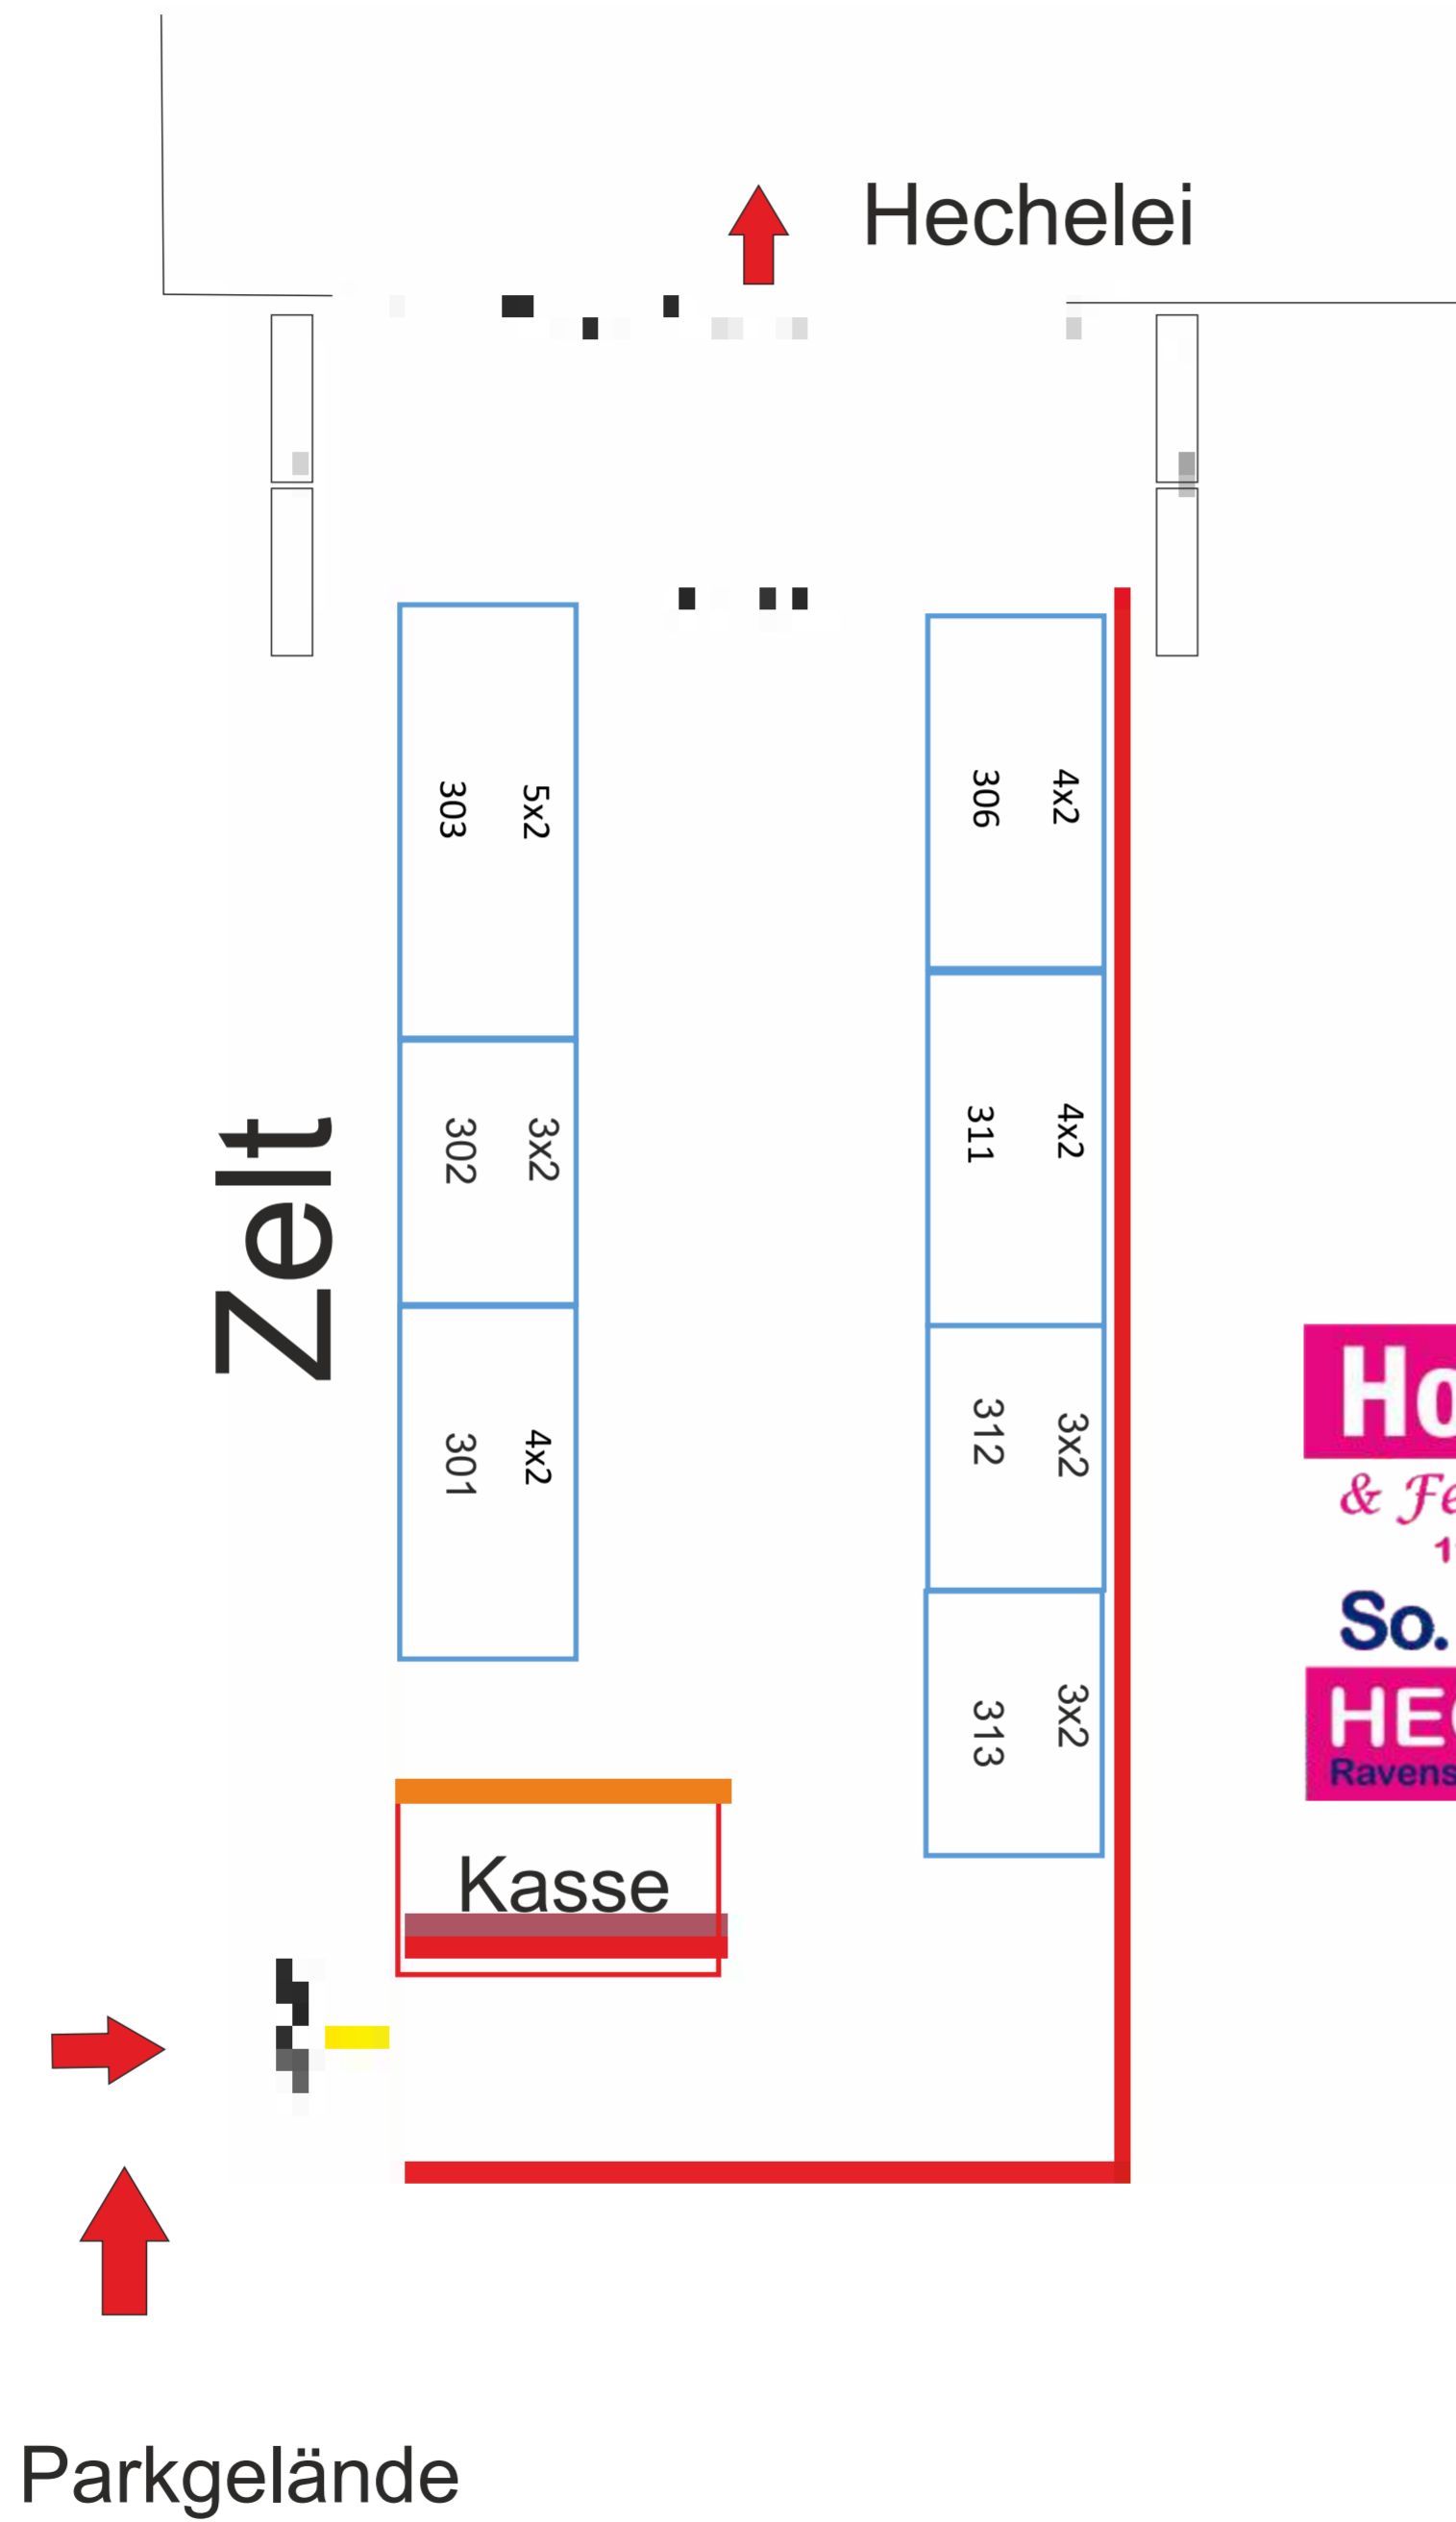

Hochzeitsmesse

& Festlichkeiten
11 bis 18 Uhr

So. 16. Okt.22

HECHELEI Bielefeld
Ravensberger Park 6

—Hechelei—Bielefeld

Erdgeschoss

Hochzeitsmesse

& Festlichkeiten
11 bis 18 Uhr

So. 16. Okt.22

HECHELEI Bielefeld
Ravensberger Park 6

—Hechelei—Bielefeld

Obergeschoss

Hochzeitsmesse
& Festlichkeiten
 11 bis 18 Uhr
So. 16. Okt.22
HECHELEI Bielefeld
 Ravensberger Park 6