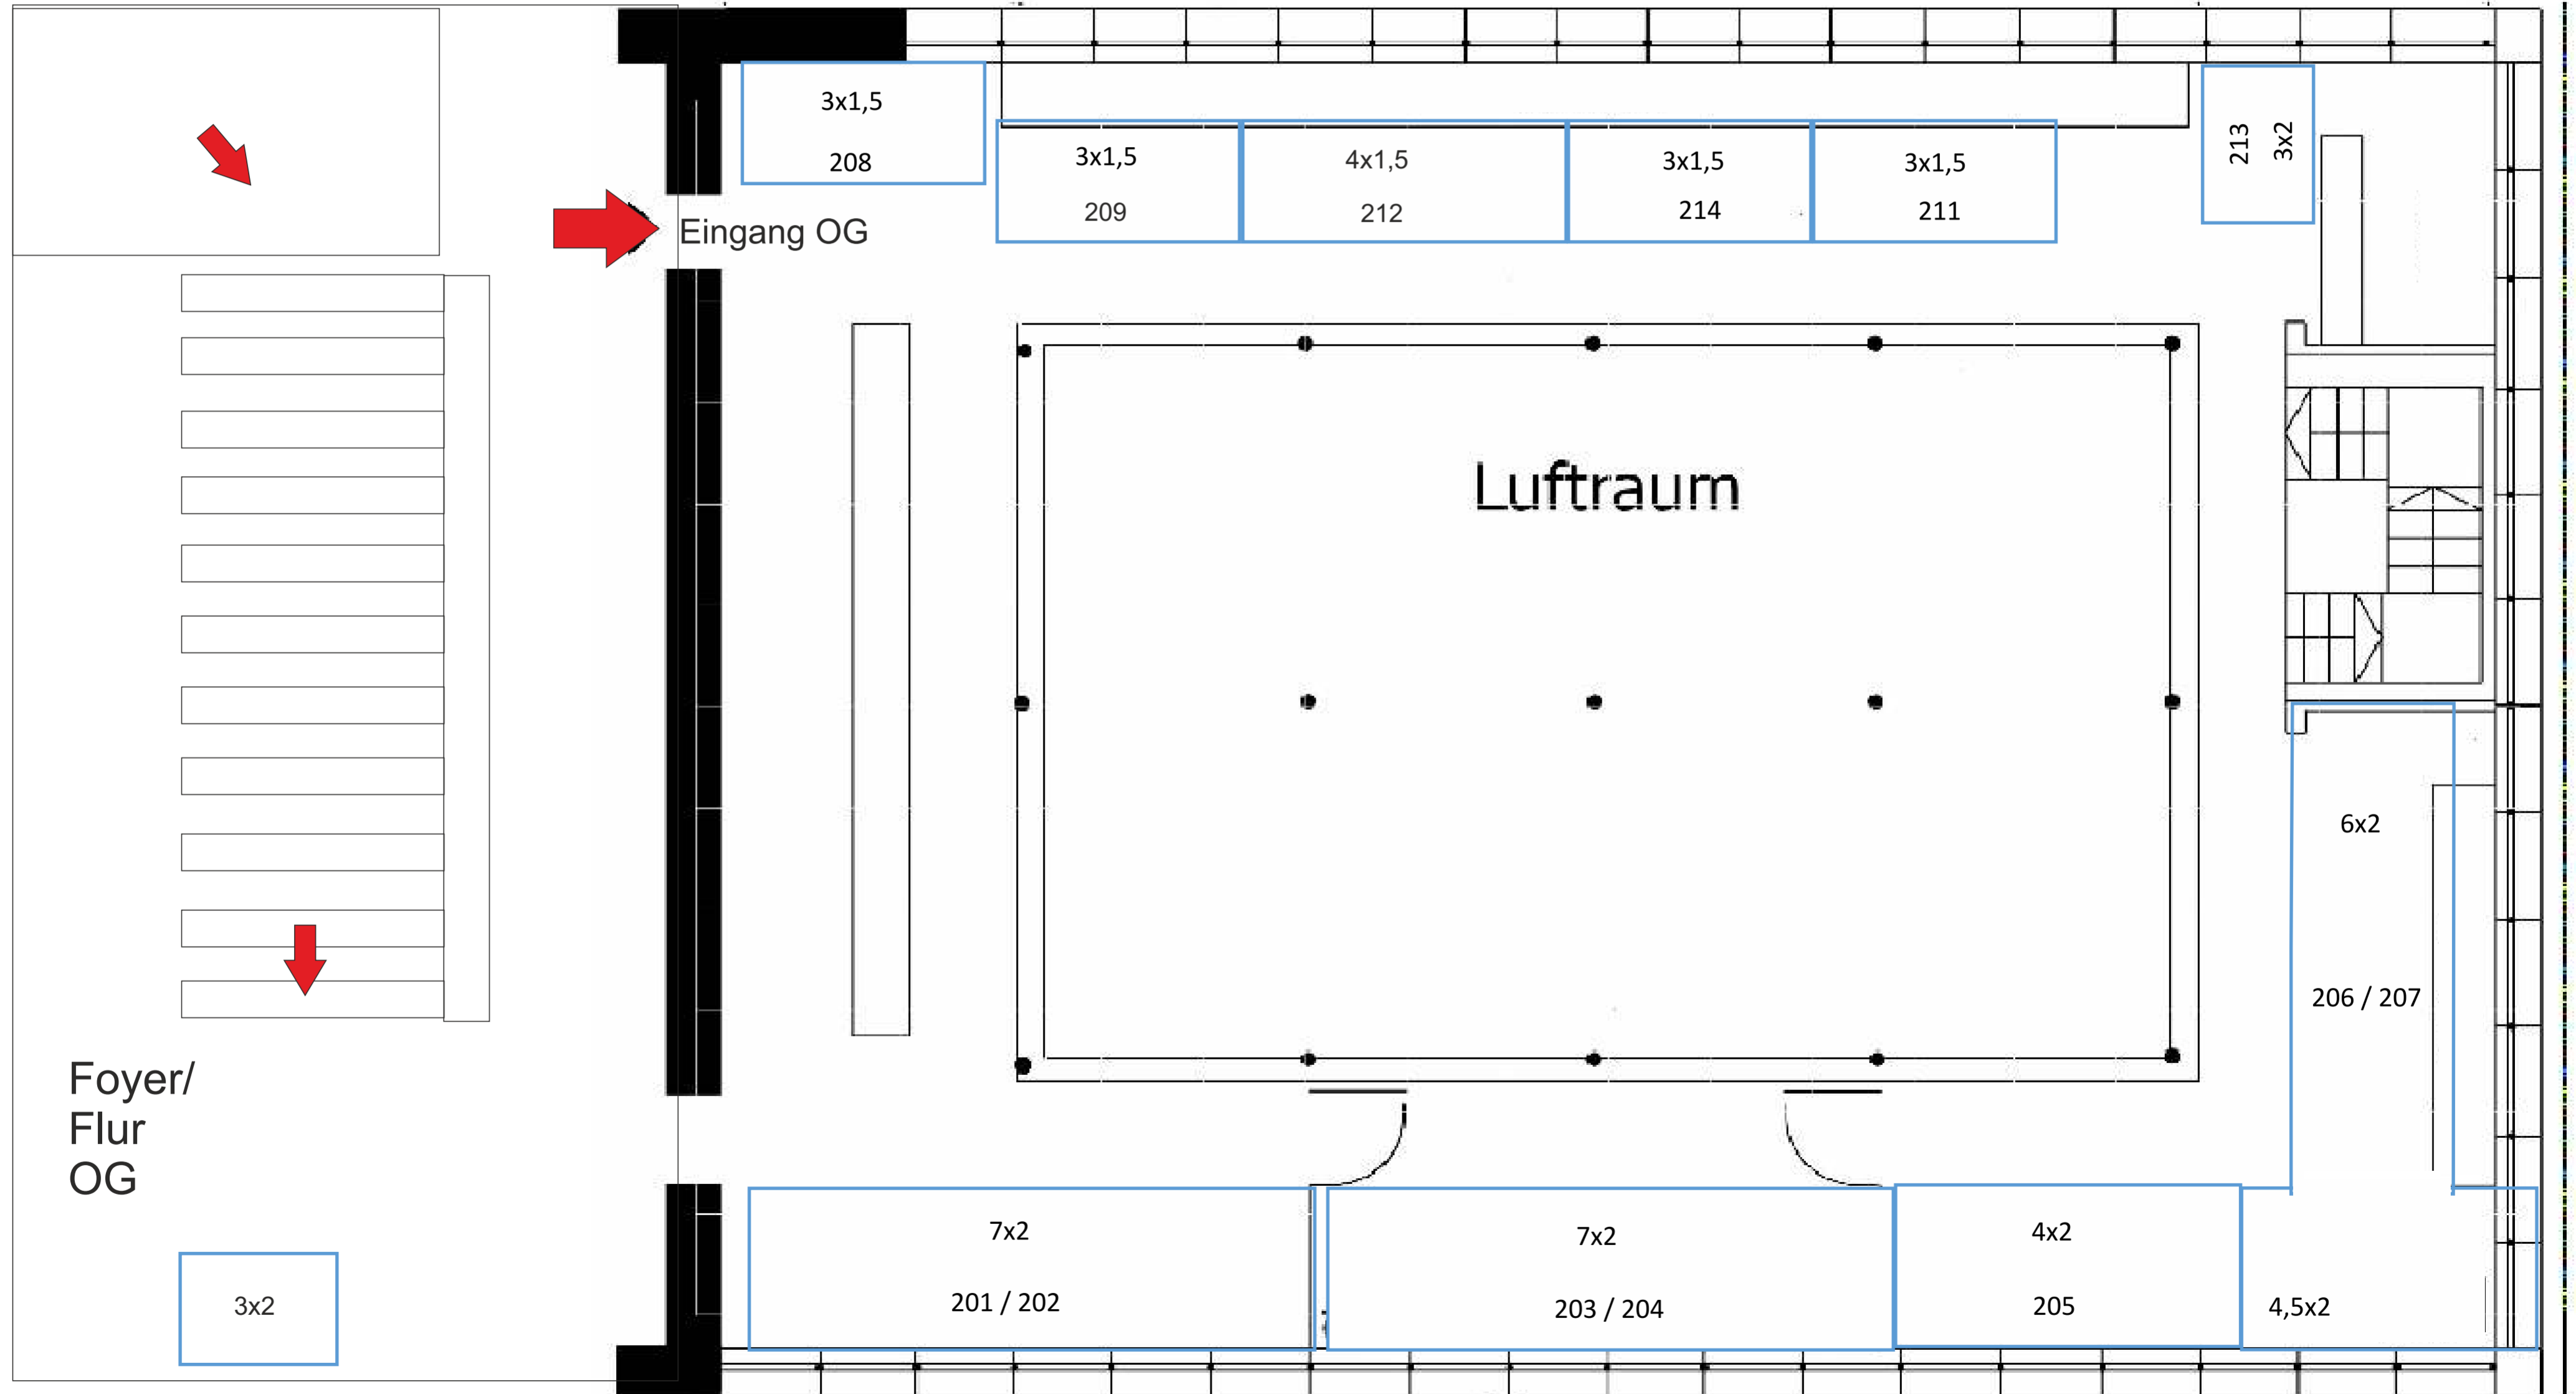

Hochzeitsmesse

& Festlichkeiten
11 bis 18 Uhr

So. 16. Okt.22

HECHELEI Bielefeld
Ravensberger Park 6

—Hechelei—Bielefeld

Erdgeschoss

Hochzeitsmesse

& Festlichkeiten
11 bis 18 Uhr

So. 16. Okt.22

HECHELEI Bielefeld
Ravensberger Park 6

—Hechelei—Bielefeld

Obergeschoss

Hochzeitsmesse
& Festlichkeiten
 11 bis 18 Uhr
So. 16. Okt.22
HECHELEI Bielefeld
 Ravensberger Park 6