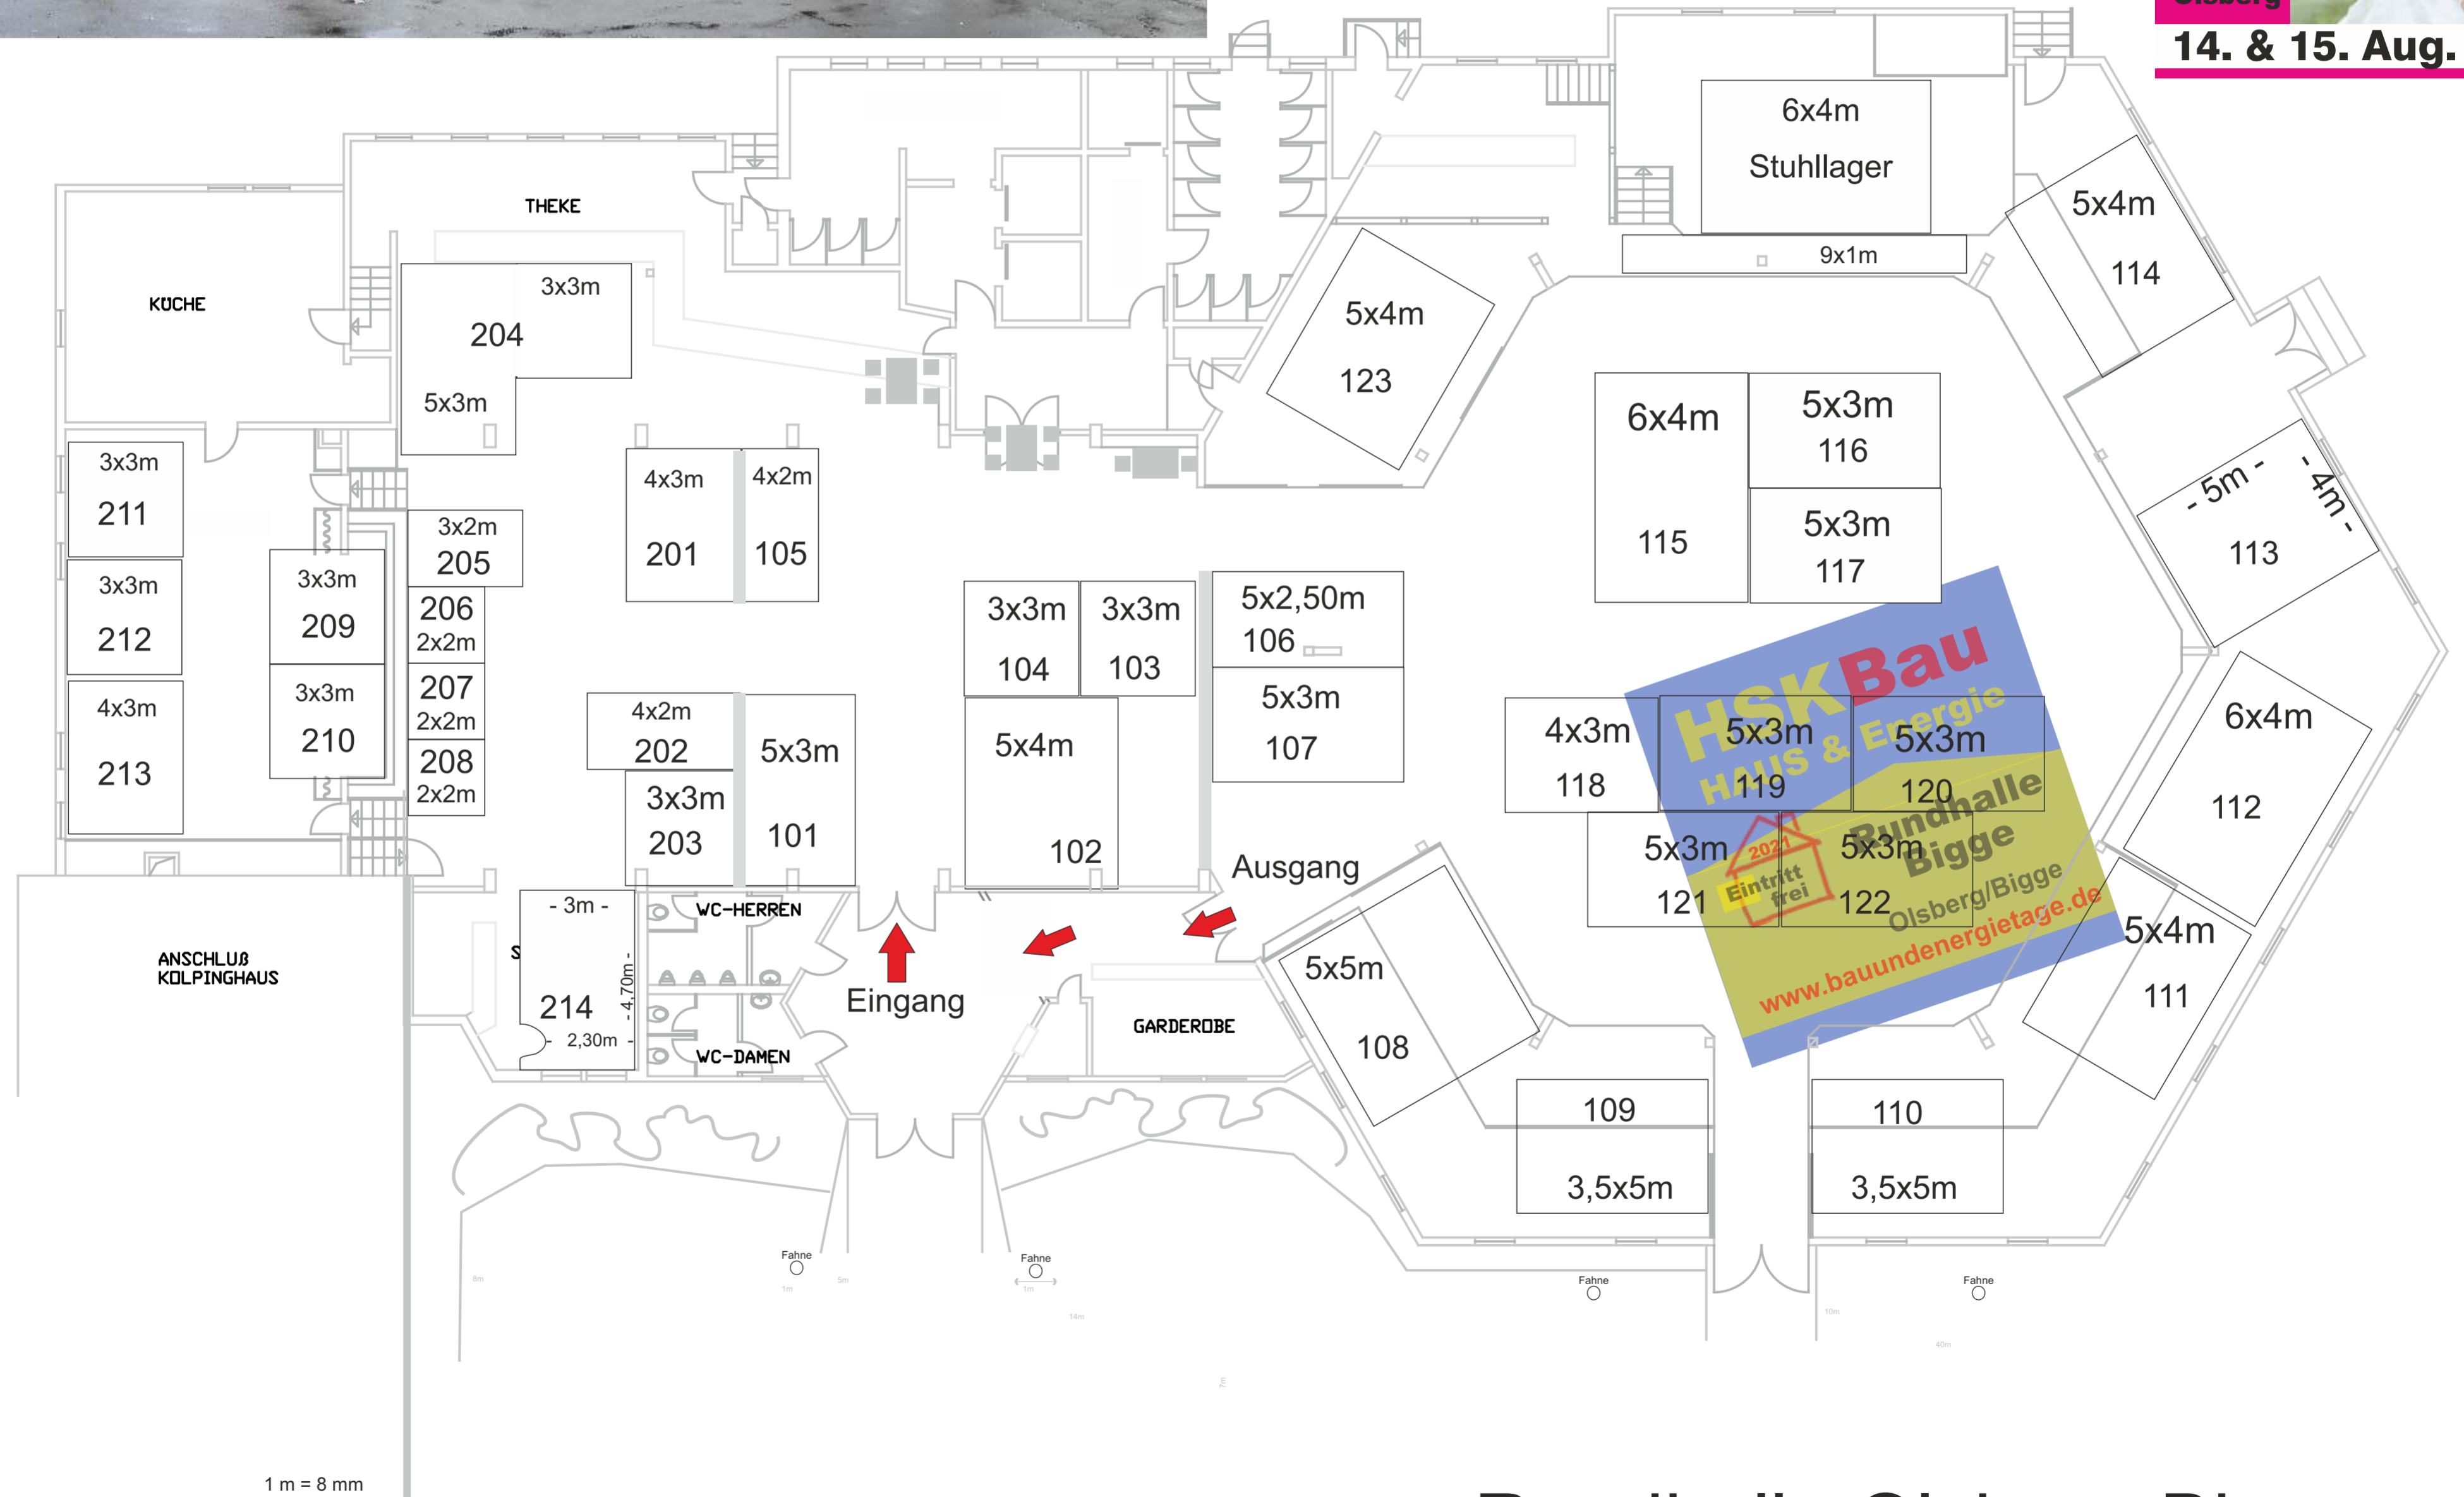

www.suwa.de/hochzeitsmesse

10 - 18 Uhr

**HOCHZEITS
MESSE**
& FESTLICHKEITEN

**Rundhalle Bigge
Olsberg**

14. & 15. Aug. 21

Rundhalle Olsberg-Bigge