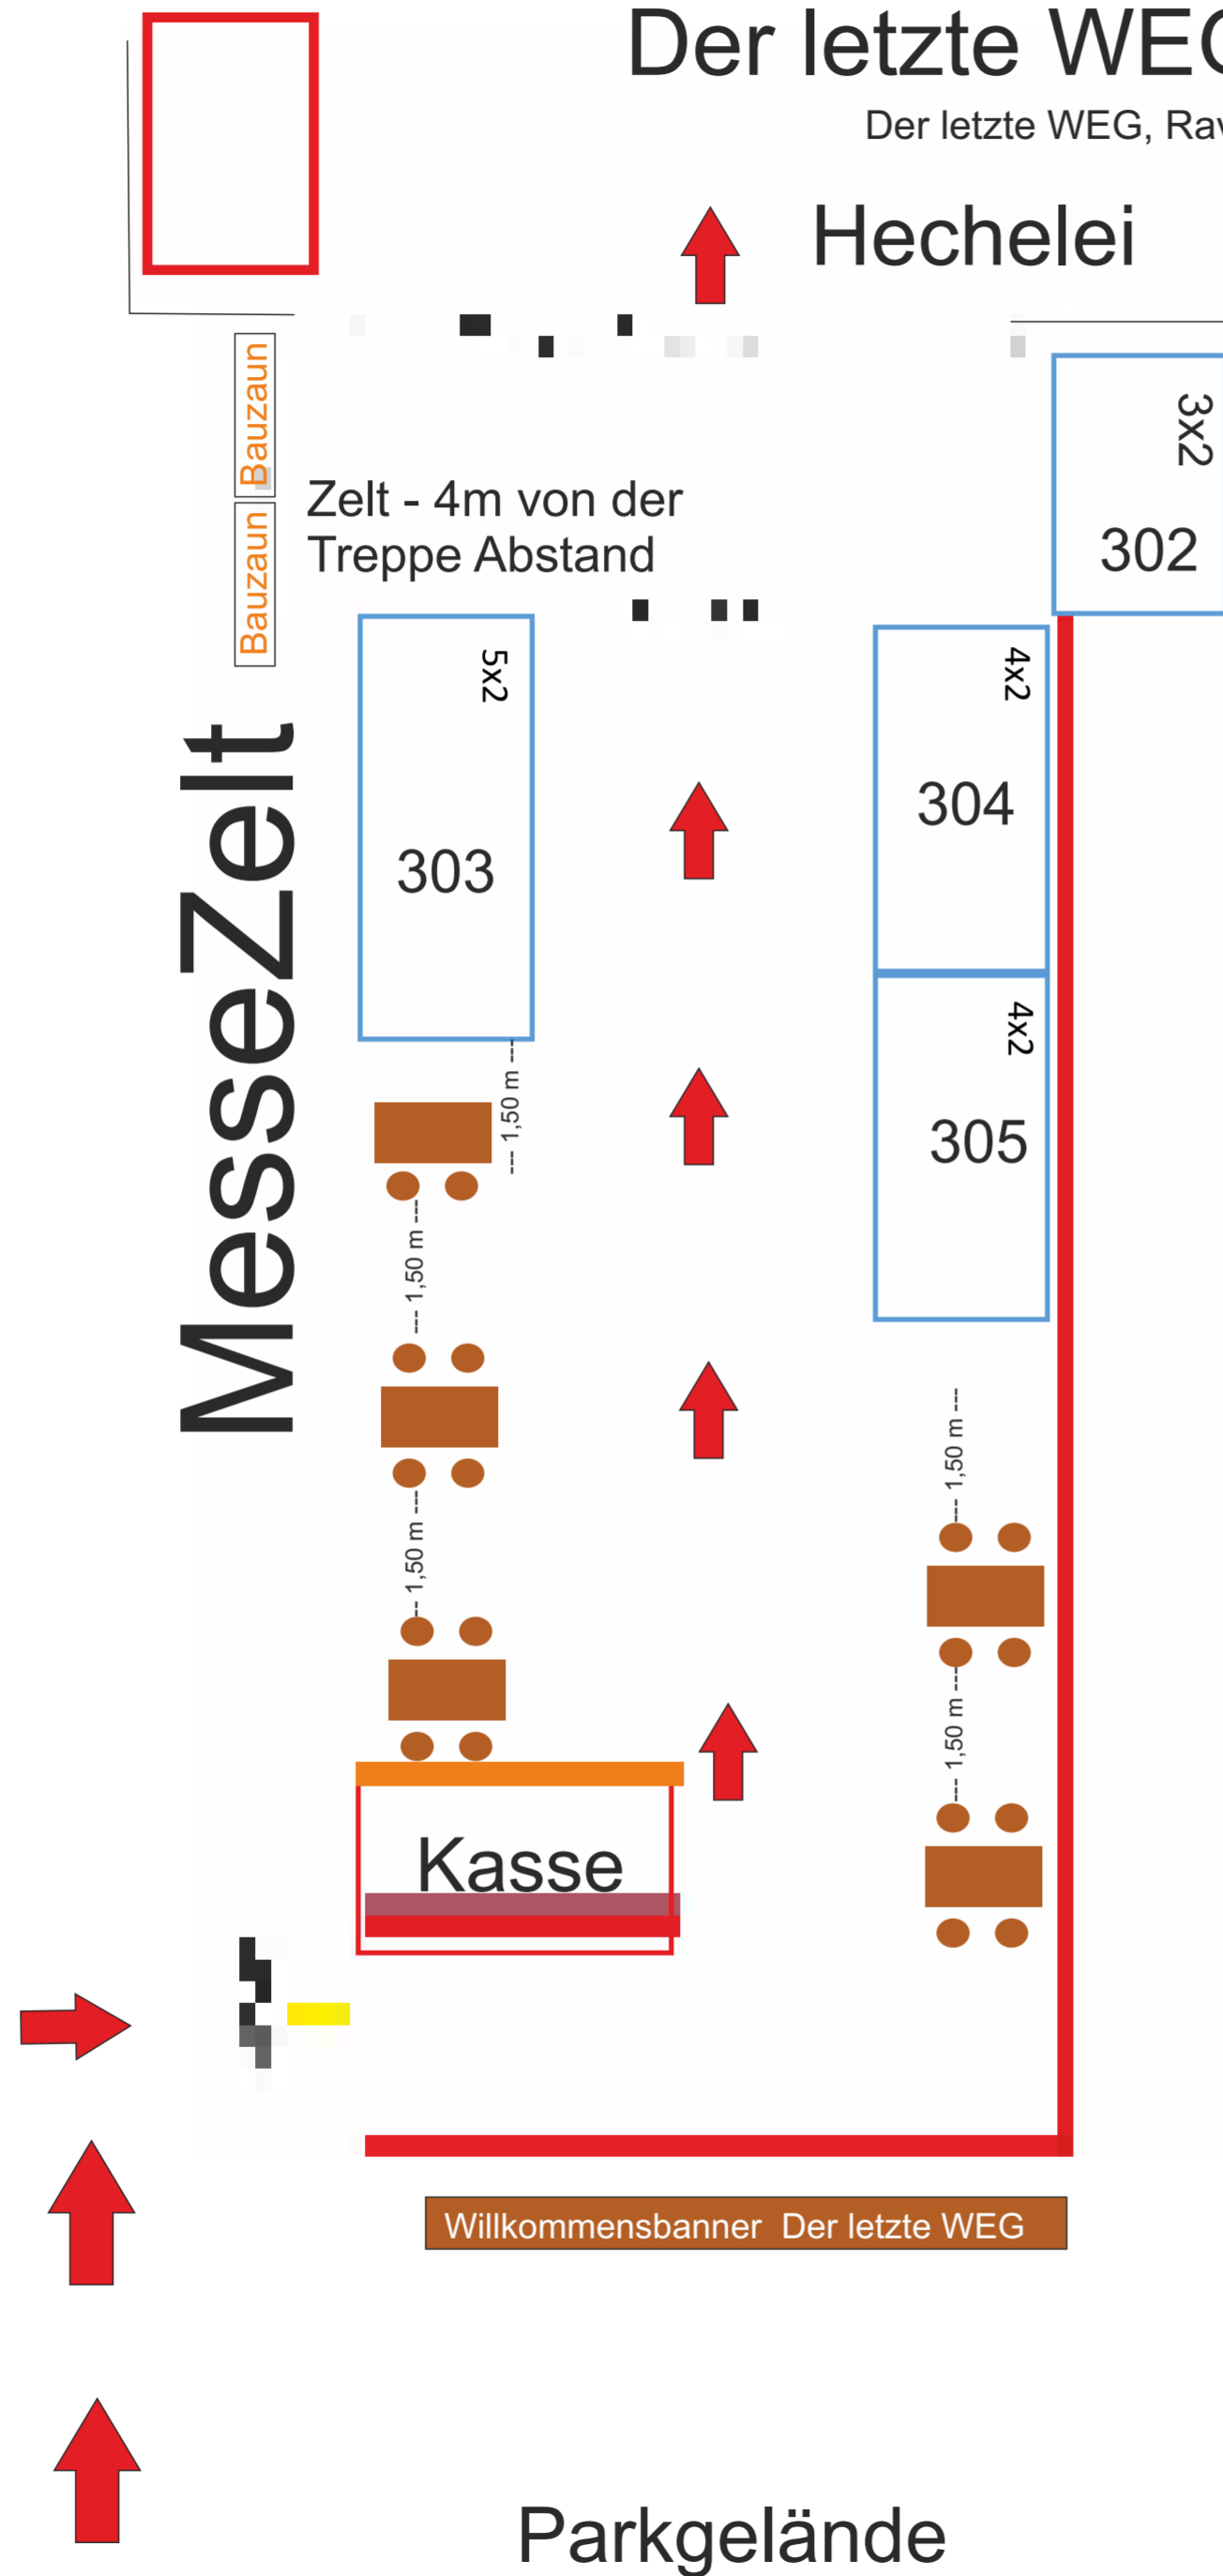

Der letzte WEG 13+14.Nov.2021

Der letzte WEG, Ravensberger Park Bielefeld

Der letzte WEG 13+14.Nov.2021

Der letzte WEG, Ravensberger Park Bielefeld

Infomieren - Beraten - Vorsorge

Lebensabend Carpe Diem | Testament Begleitung | Vorsorge Pflege | Abschied Bestattung | Angehörigenhilfe Verlust

Sa.13. + So.14. Nov. 2021
Sa.11-17 Uhr / So.13-19 Uhr

Info & Fachmesse
Der LETZTE WEG

Infos: 05258-3581
www.suwa.de/derletzteweg

HECHELEI BIELEFELD
Ravensberger Park 6, 33607 Bielefeld | Eintritt 5,- €

SUWA.DE

—Hechelei—Bielefeld

Obergeschoss

Der letzte WEG 13+14.Nov.2021

Der letzte WEG, Ravensberger Park Bielefeld

Infomieren - Beraten - Vorsorge

Sa.13. + So.14. Nov. 2021
Sa.11-17 Uhr / So.13-18 Uhr

Lebensabend | Testament | Vorsorge | Abschied | Angehörigenhilfe
Carpe Diem | Begleitung | Pflege | Bestattung | Verlust

Infos: 05258-3581
www.suwa.de/derletzteweg

Info & Fachmesse
Der LETZTE WEG

HECHELEI BIELEFELD

Ravensberger Park 6, 33607 Bielefeld | Eintritt 5,- €

SUWA.DE