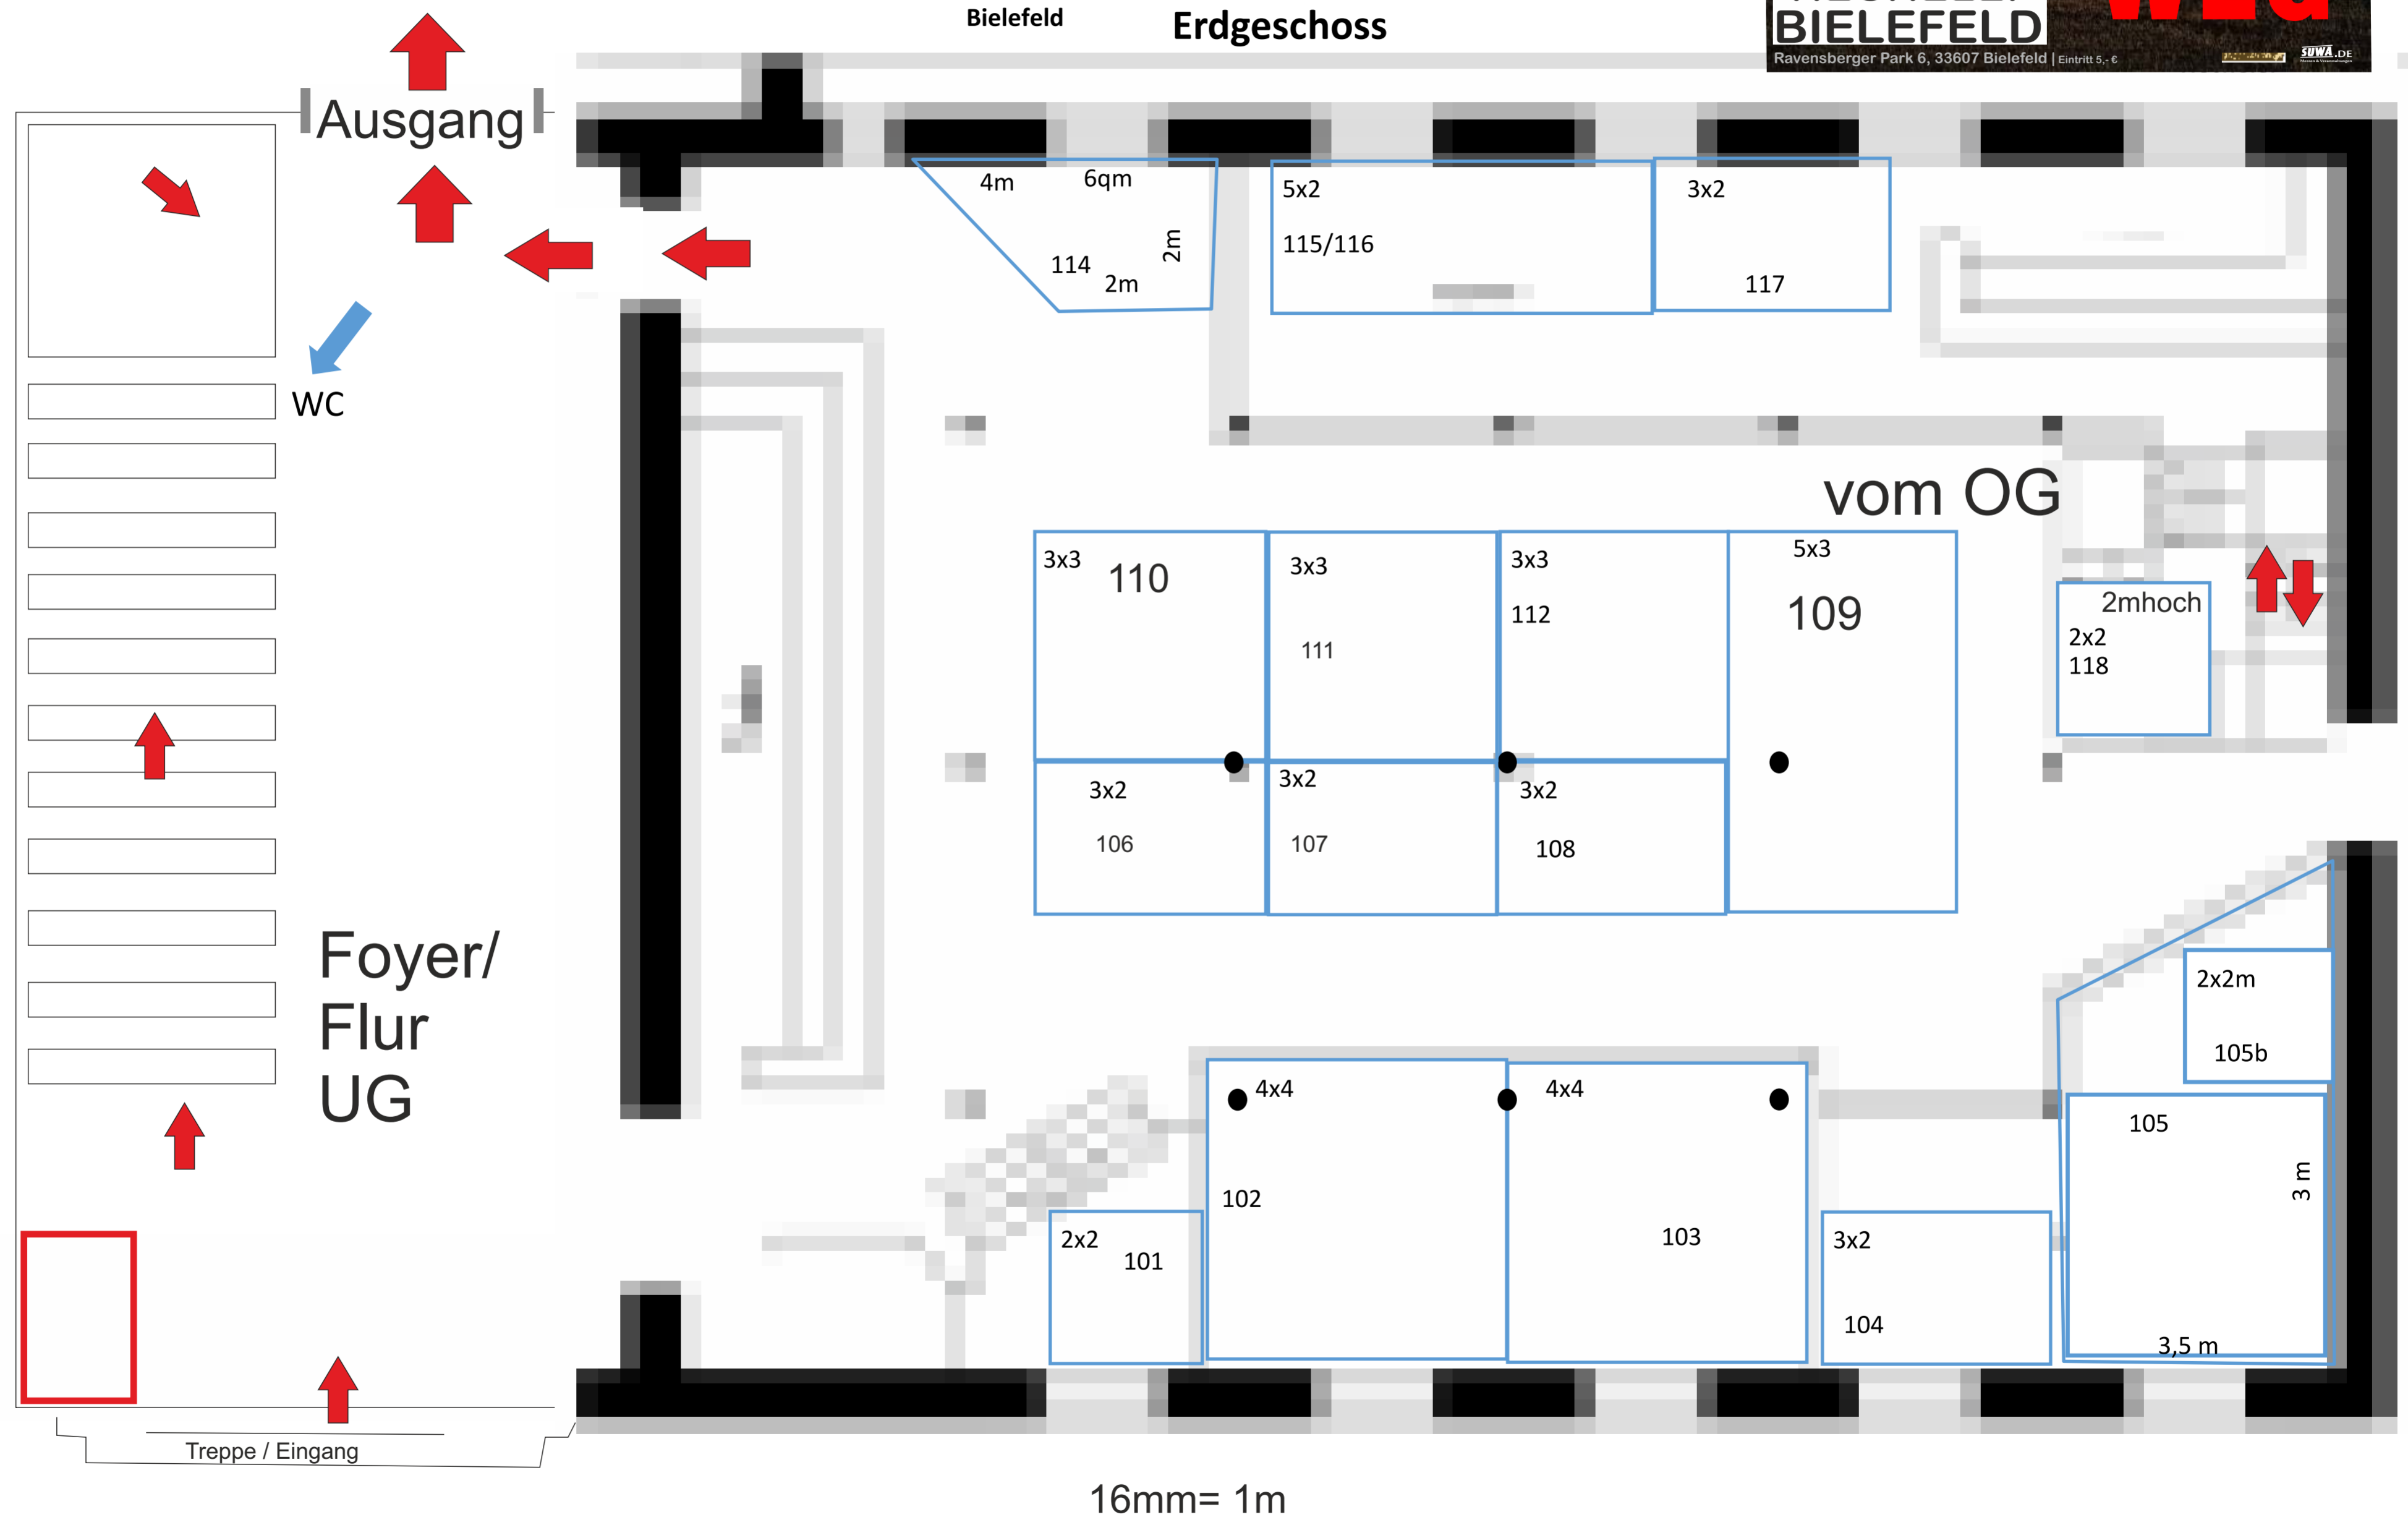

Der letzte WEG 13+14.Nov.2021

Der letzte WEG, Ravensberger Park Bielefeld

Der letzte WEG 13+14.Nov.2021

Der letzte WEG, Ravensberger Park Bielefeld

Infomieren - Beraten - Vorsorge

Lebensabend Carpe Diem | Testament Begleitung | Vorsorge Pflege | Abschied Bestattung | Angehörigenhilfe Verlust

Sa.13. + So.14. Nov. 2021
Sa.11-17 Uhr / So.13-19 Uhr

Info & Fachmesse
Der LETZTE WEG

Infos: 05258-3581
www.suwa.de/derletzteweg

HECHELEI BIELEFELD
Ravensberger Park 6, 33607 Bielefeld | Eintritt 5,- €

SUWA.DE

—Hechelei—Bielefeld

Obergeschoss

Der letzte WEG 13+14.Nov.2021

Der letzte WEG, Ravensberger Park Bielefeld

Infomieren - Beraten - Vorsorge

Sa.13. + So.14. Nov. 2021
Sa.11-17 Uhr / So.13-18 Uhr

Lebensabend | Testament | Vorsorge | Abschied | Angehörigenhilfe
Carpe Diem | Begleitung | Pflege | Bestattung | Verlust

Infos: 05258-3581
www.suwa.de/derletzteweg

Info & Fachmesse
Der LETZTE WEG

HECHELEI BIELEFELD

Ravensberger Park 6, 33607 Bielefeld | Eintritt 5,- €

SUWA.DE