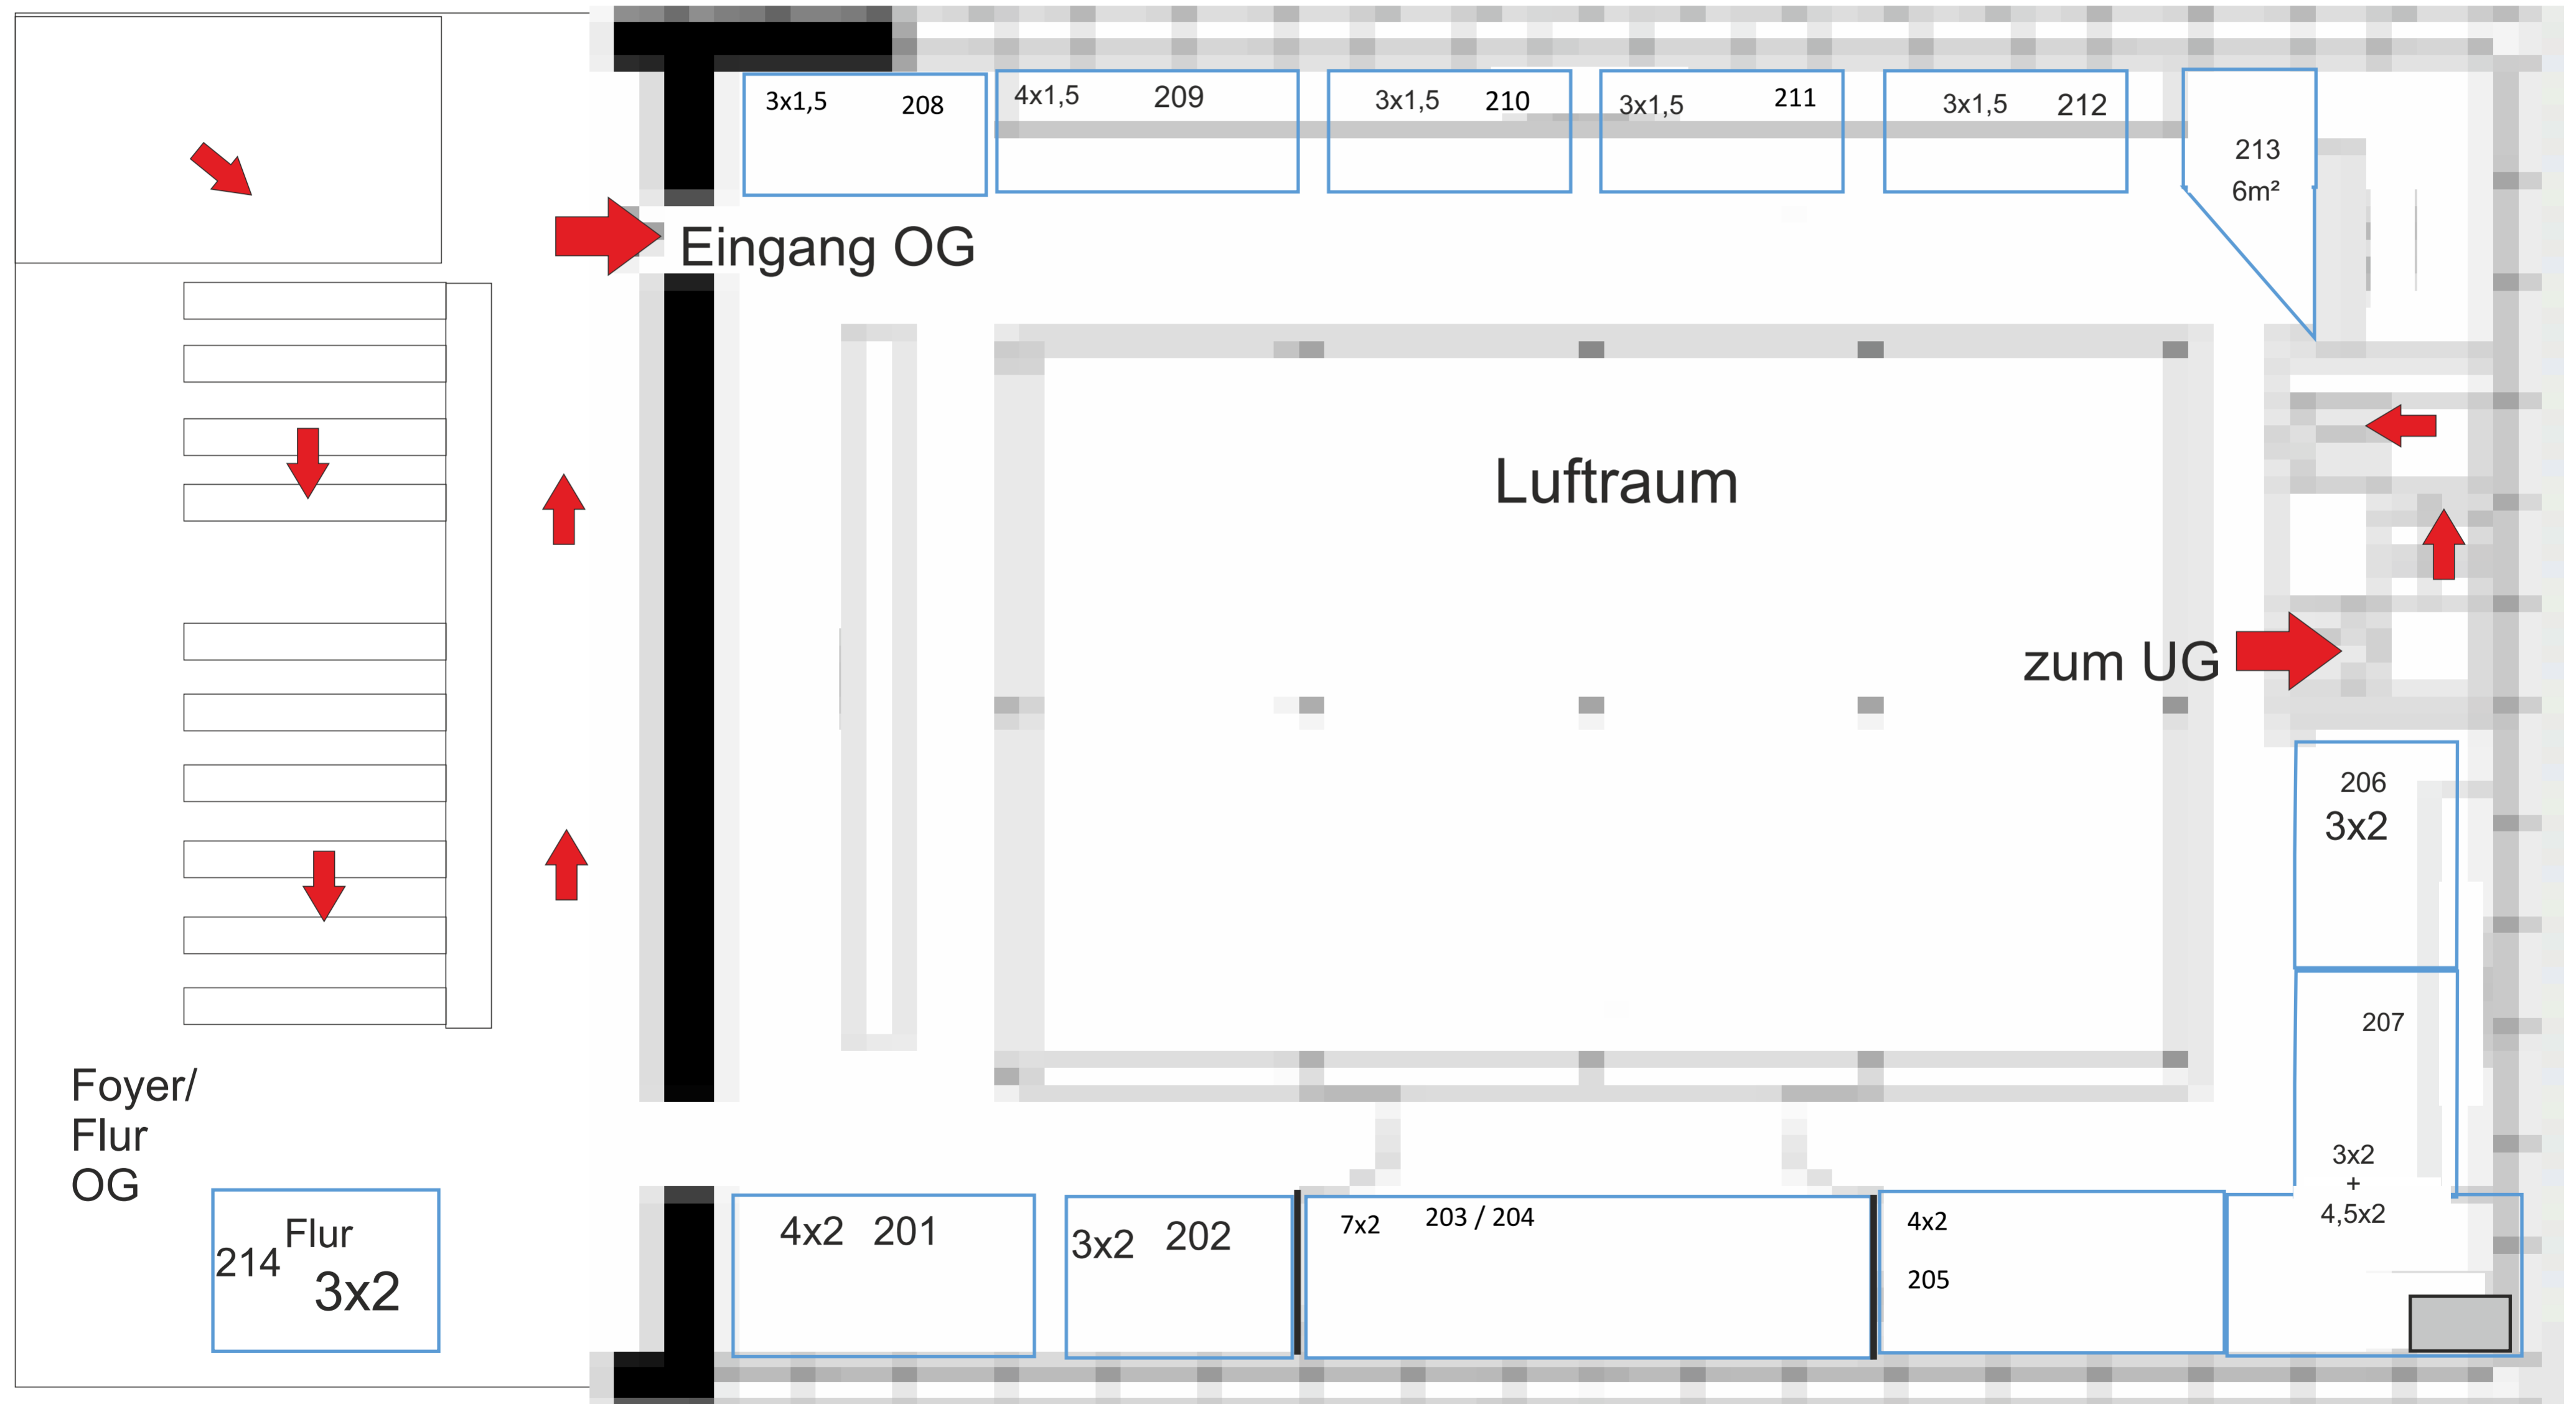

Sa.13. + So.14. Nov. 2021
Sa.11-17 Uhr / So.13-19 Uhr

Info & Fachmesse
Der LETZTE WEG

Infos: 05258-3581
www.suwa.de/derletzteweg

HECHELEI BIELEFELD
Ravensberger Park 6, 33607 Bielefeld | Eintritt 5,- €

SUWA.DE

—Hechelei—Bielefeld

Obergeschoss

Der letzte WEG 13+14.Nov.2021

Der letzte WEG, Ravensberger Park Bielefeld

Infomieren - Beraten - Vorsorge

Sa.13. + So.14. Nov. 2021
Sa.11-17 Uhr / So.13-18 Uhr

Lebensabend | Testament | Vorsorge | Abschied | Angehörigenhilfe
Carpe Diem | Begleitung | Pflege | Bestattung | Verlust