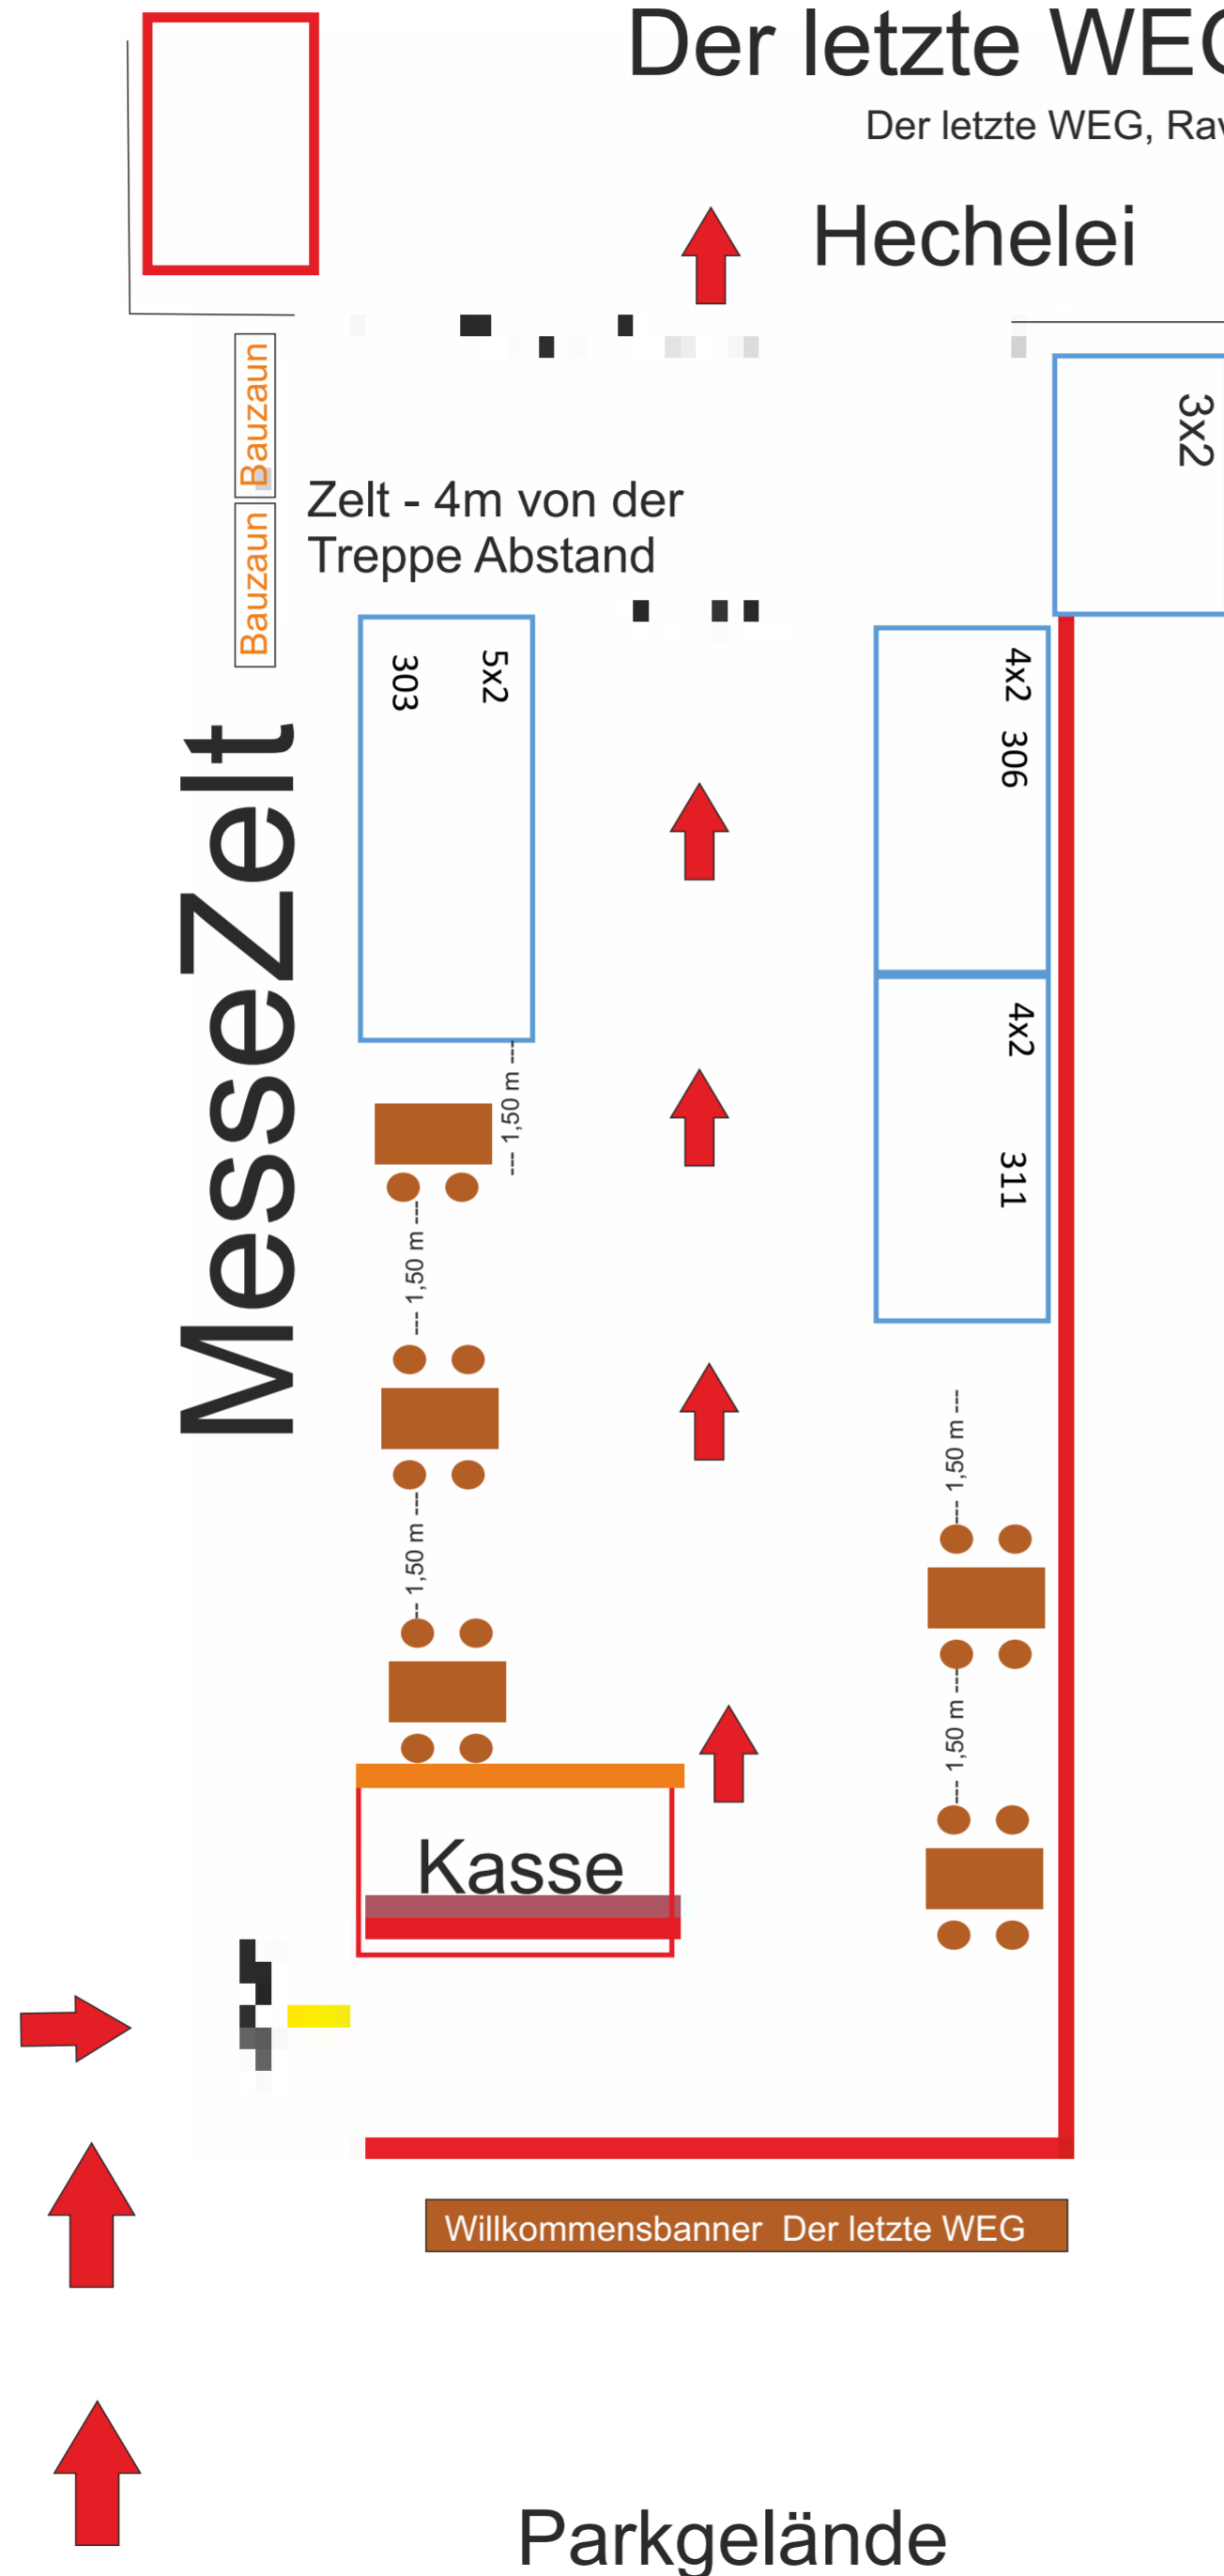

Der letzte WEG 13+14.Nov.2021

Der letzte WEG, Ravensberger Park Bielefeld

Messewände

- Teppich rot
- Teppich grau
- Teppich blau

Infomieren Beraten Vorsorge
 Lebensabend | Testament | Vorsorge | Abschied | Angehörigenhilfe
 Carpe Diem | Begleitung | Pflege | Bestattung | Verlust
Sa.13. + So.14. Nov. 2021
 Sa. 11-17 Uhr / So. 11-18 Uhr
Info & Fachmesse
Der LETZTE WEG
 Infos: 05258-3581
 www.suwa.de/derletzteweg
HECHELEI BIELEFELD
 Ravensberger Park 6, 33607 Bielefeld | Eintritt 5,- €
 SUWA.DE

Der letzte WEG 13+14.Nov.2021

Der letzte WEG, Ravensberger Park Bielefeld

Messewände

- Teppich rot
- Teppich grau
- Teppich blau

Infomieren - Beraten - Vorsorge

Lebensabend Carpe Diem | Testament Begleitung | Vorsorge Pflege | Abschied Bestattung | Angehörigenhilfe Verlust

Sa.13. + So.14. Nov. 2021
Sa.11-17 Uhr / So.13-19 Uhr

Info & Fachmesse
Der LETZTE WEG

Infos: 05258-3581
www.suwa.de/derletzteweg

HECHELEI BIELEFELD
Ravensberger Park 6, 33607 Bielefeld | Eintritt 5,- €

SUWA DE

—Hechelei—Bielefeld

Obergeschoss

Der letzte WEG 13+14.Nov.2021

Der letzte WEG, Ravensberger Park Bielefeld

Hechelei

Messewände

- Teppich rot
- Teppich grau
- Teppich blau