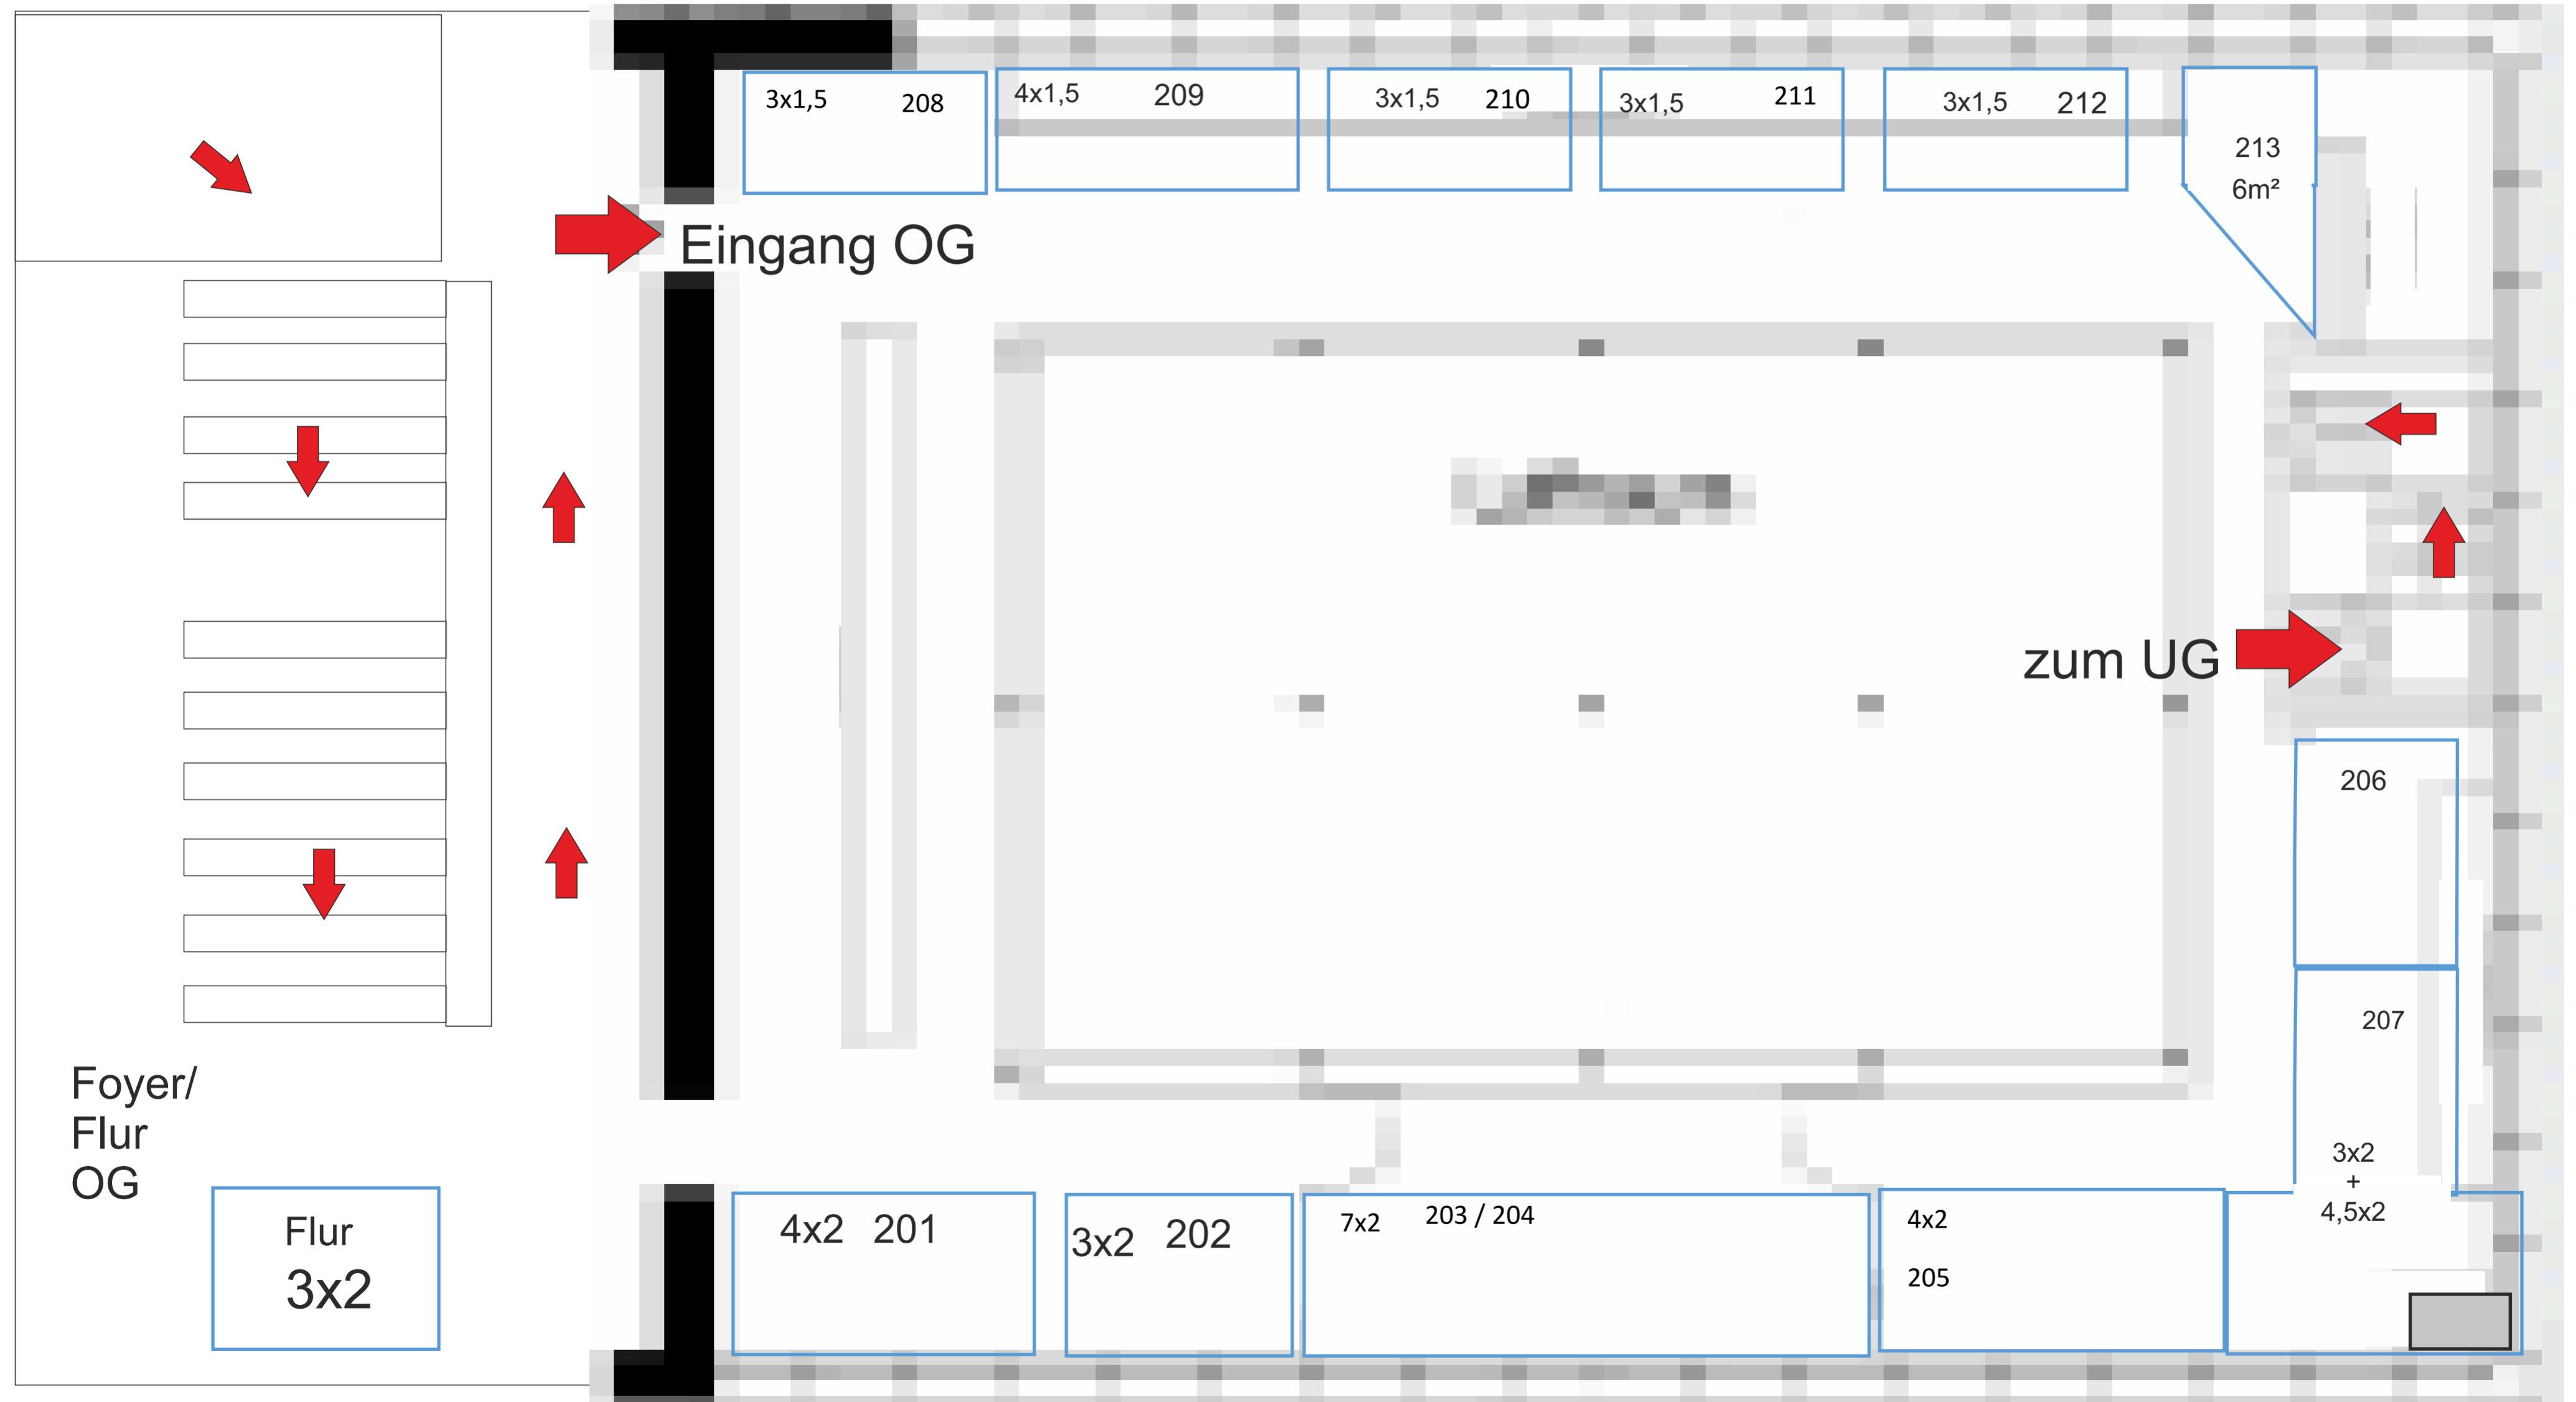

Sa.13. + So.14. Nov. 2021
Sa.11-17 Uhr / So.13-19 Uhr

Info & Fachmesse
Der LETZTE WEG

Infos: 05258-3581
www.suwa.de/derletzteweg

HECHELEI BIELEFELD
Ravensberger Park 6, 33607 Bielefeld | Eintritt 5,- €

SUWA DE

—Hechelei—Bielefeld

Obergeschoss

Der letzte WEG 13+14.Nov.2021

Der letzte WEG, Ravensberger Park Bielefeld

Hechelei

Messewände

- Teppich rot
- Teppich grau
- Teppich blau