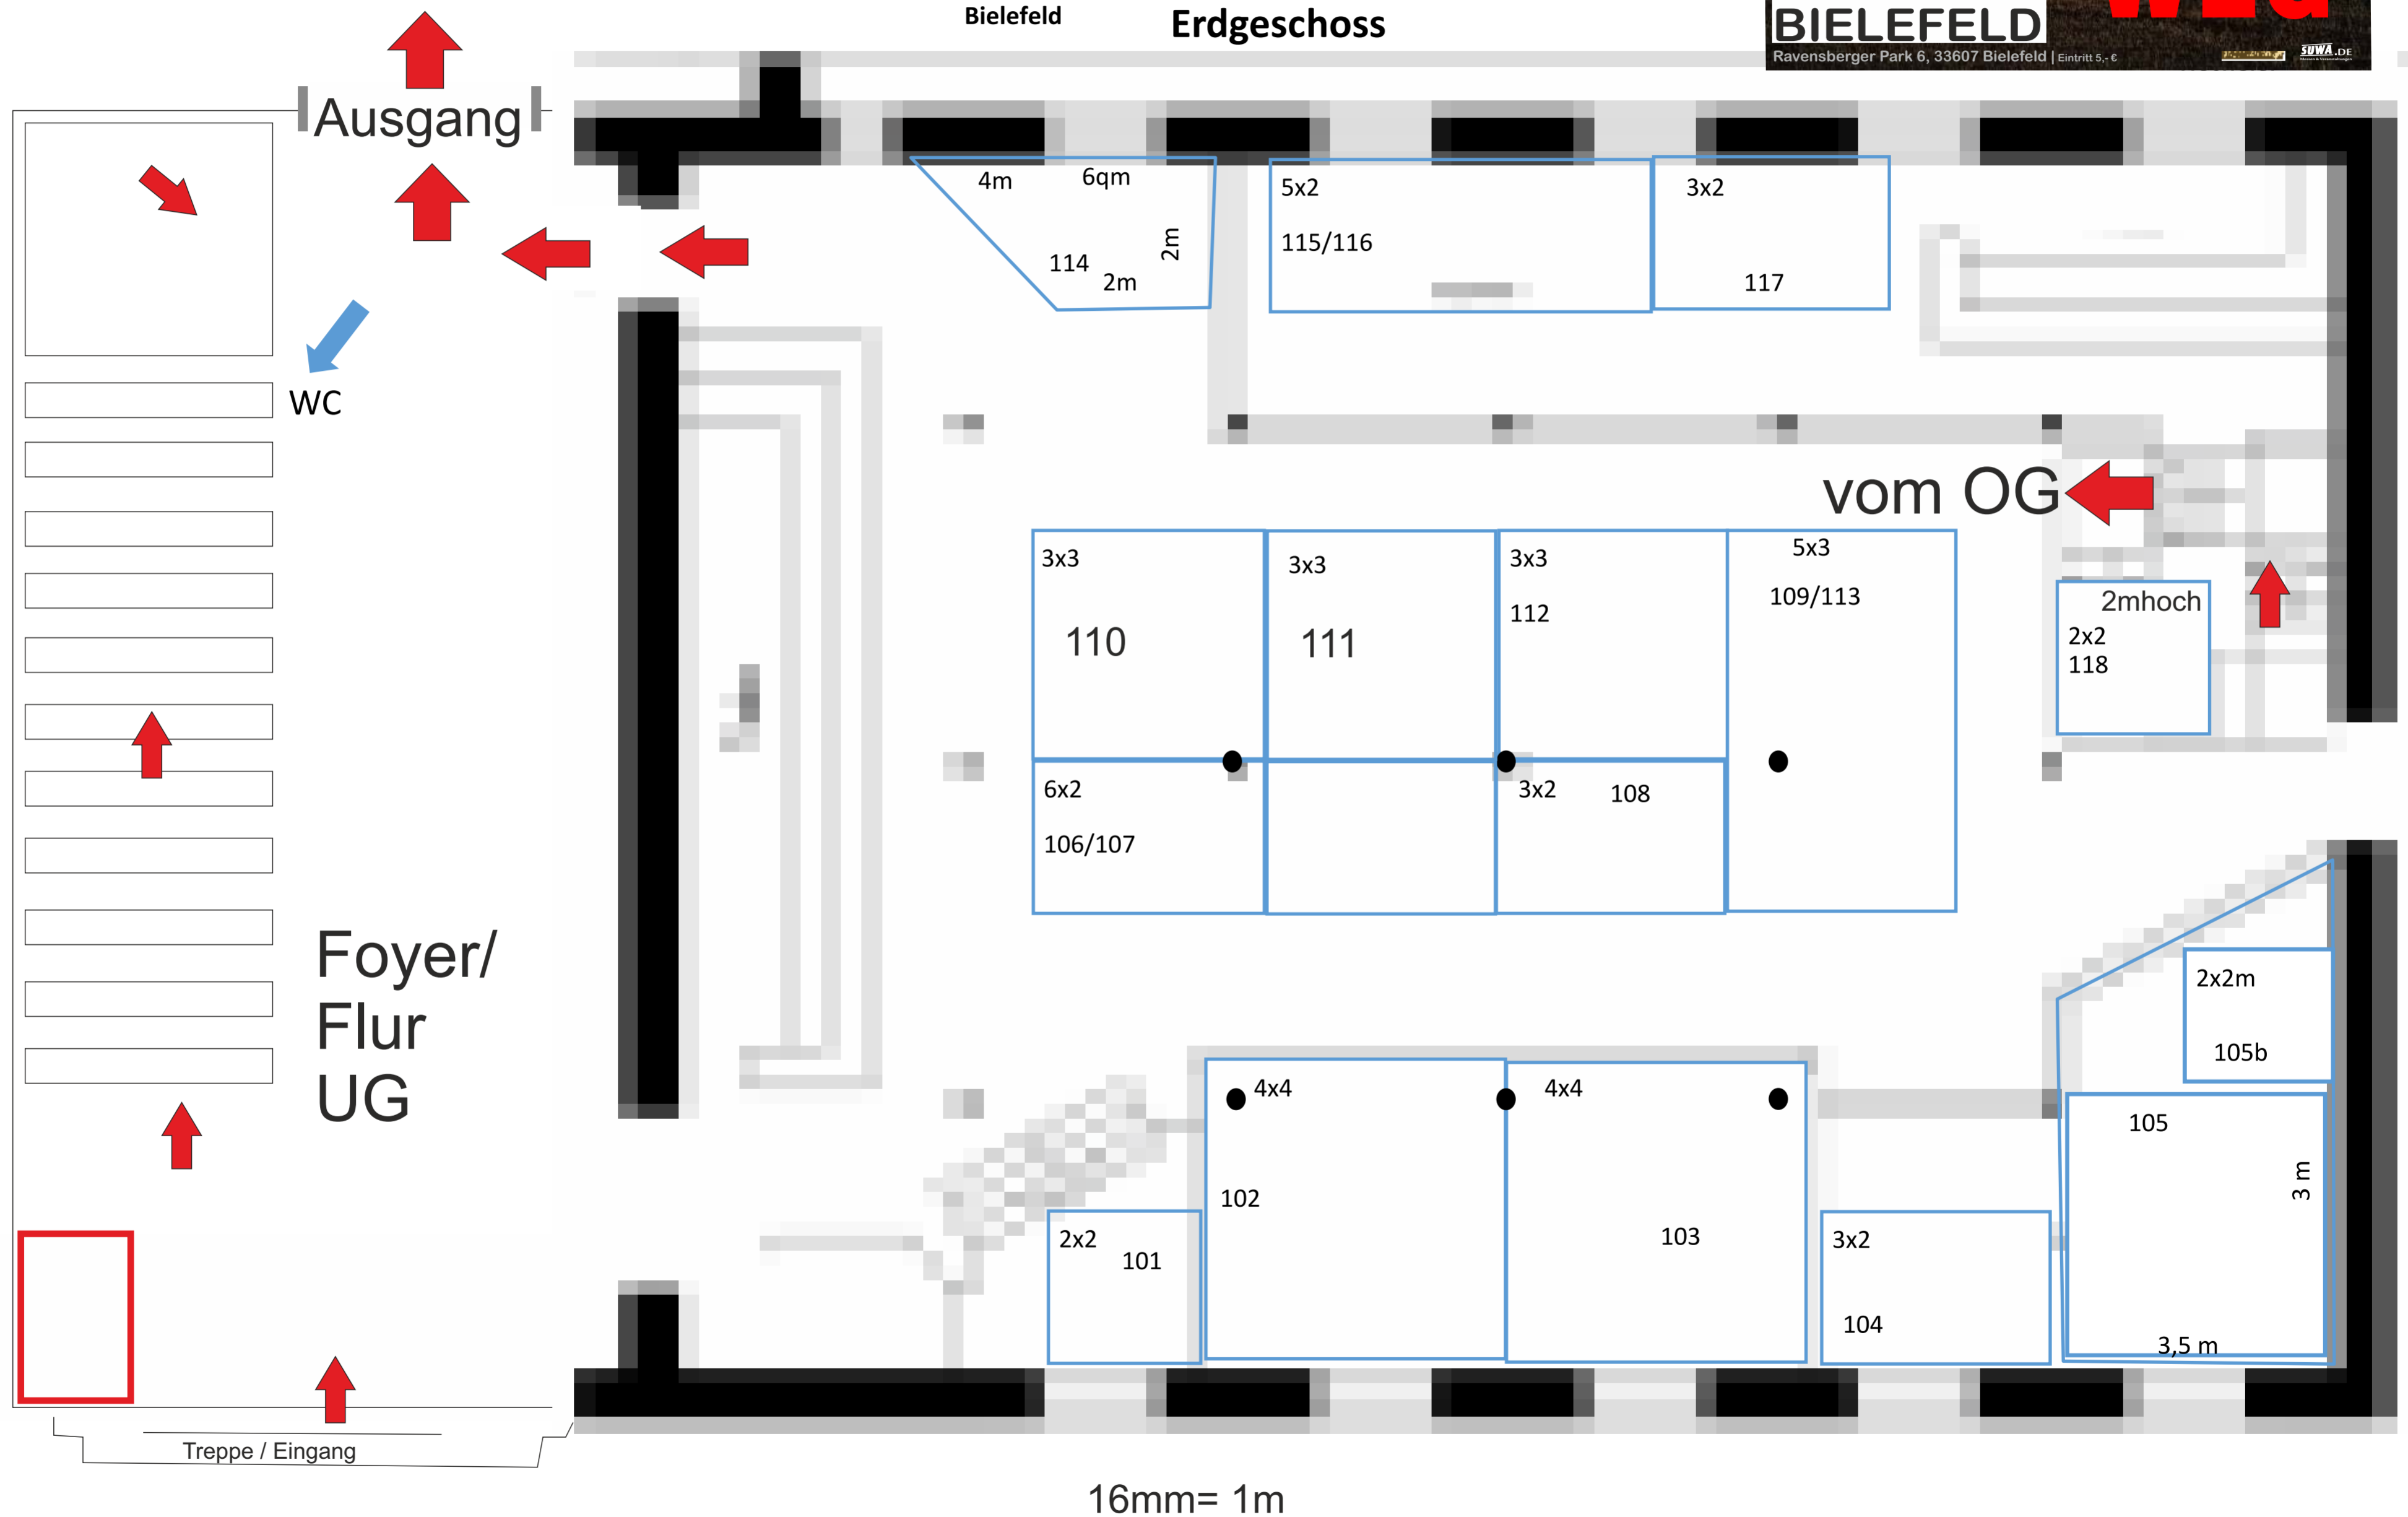

Der letzte WEG 13+14.Nov.2021

Der letzte WEG, Ravensberger Park Bielefeld

Messewände

- Teppich rot
- Teppich grau
- Teppich blau

Infomieren Beraten Vorsorge
 Lebensabend | Testament | Vorsorge | Abschied | Angehörigenhilfe
 Carpe Diem | Begleitung | Pflege | Bestattung | Verlust
Sa.13. + So.14. Nov. 2021
 Sa. 11-17 Uhr / So. 11-18 Uhr
Info & Fachmesse
Der LETZTE WEG
 Infos: 05258-3581
 www.suwa.de/derletzteweg
HECHELEI BIELEFELD
 Ravensberger Park 6, 33607 Bielefeld | Eintritt 5,- €
 SUWA.DE

Der letzte WEG 13+14.Nov.2021

Der letzte WEG, Ravensberger Park Bielefeld

Messewände

- Teppich rot
- Teppich grau
- Teppich blau

Infomieren - Beraten - Vorsorge

Lebensabend Carpe Diem | Testament Begleitung | Vorsorge Pflege | Abschied Bestattung | Angehörigenhilfe Verlust

Sa.13. + So.14. Nov. 2021
Sa.11-17 Uhr / So.13-19 Uhr

Info & Fachmesse
Der LETZTE WEG

Infos: 05258-3581
www.suwa.de/derletzteweg

HECHELEI BIELEFELD
Ravensberger Park 6, 33607 Bielefeld | Eintritt 5,- €

SUWA DE

—Hechelei—Bielefeld

Obergeschoss

Der letzte WEG 13+14.Nov.2021

Der letzte WEG, Ravensberger Park Bielefeld

Hechelei

Messewände

- Teppich rot
- Teppich grau
- Teppich blau