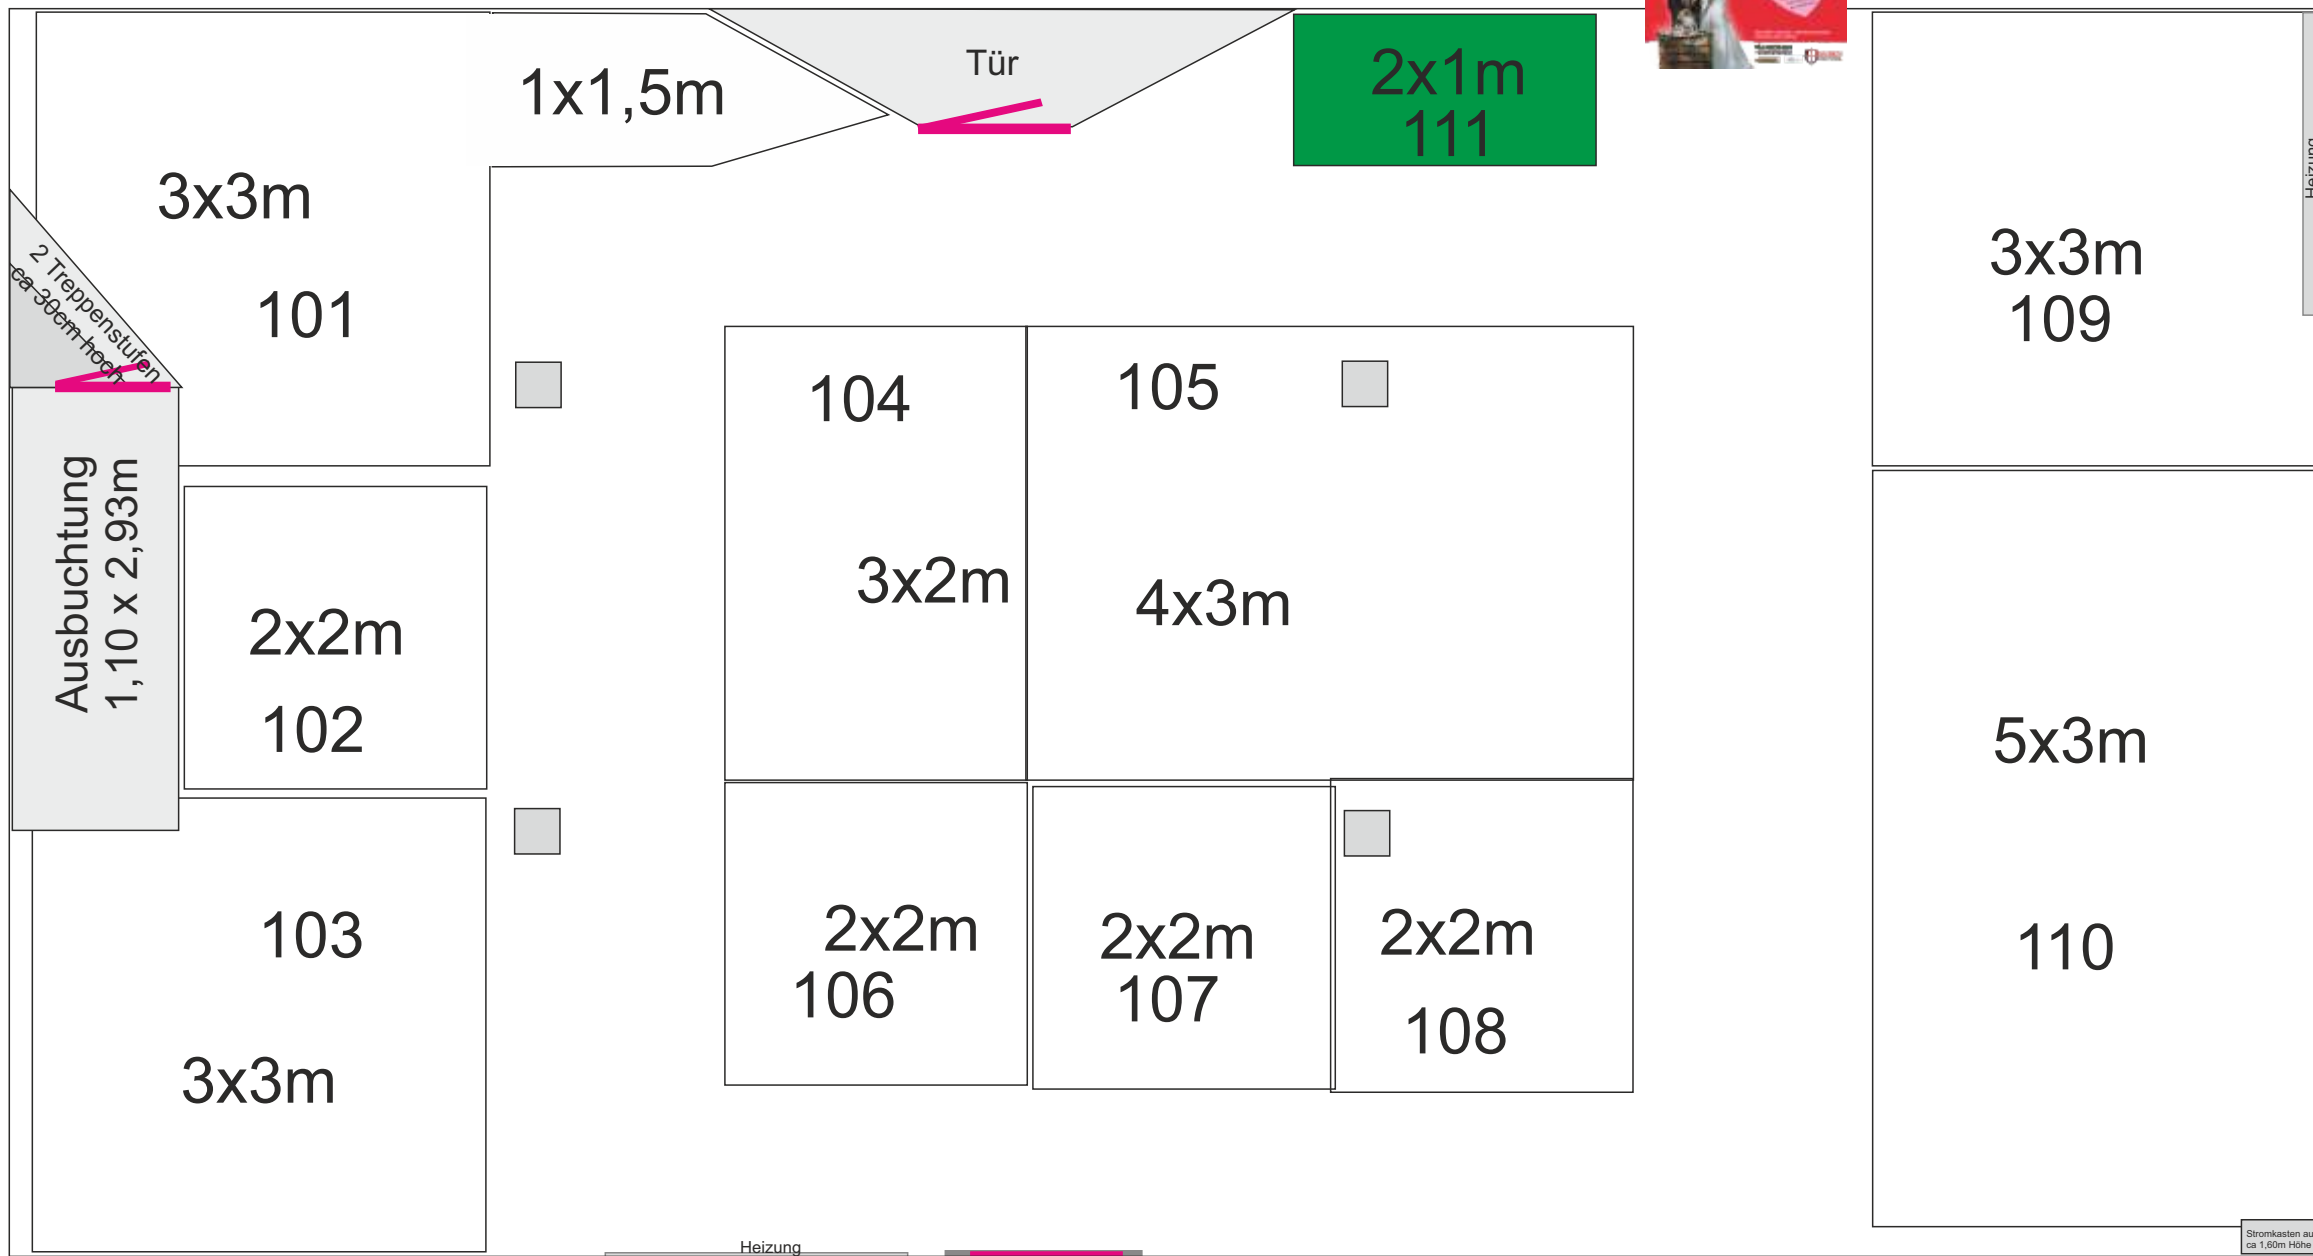

Hochzeitsmesse So. 11. Oktober 2020

Schloss Möhler Kreuzgewölbe

Hochzeitsmesse
So.11.Oktober 2020

Kutschen Scheune Atrium

Tür

15,30 m lang und 8,25m breit. 20mm= 1m

Stromkasten auf ca 1,60m Höhe