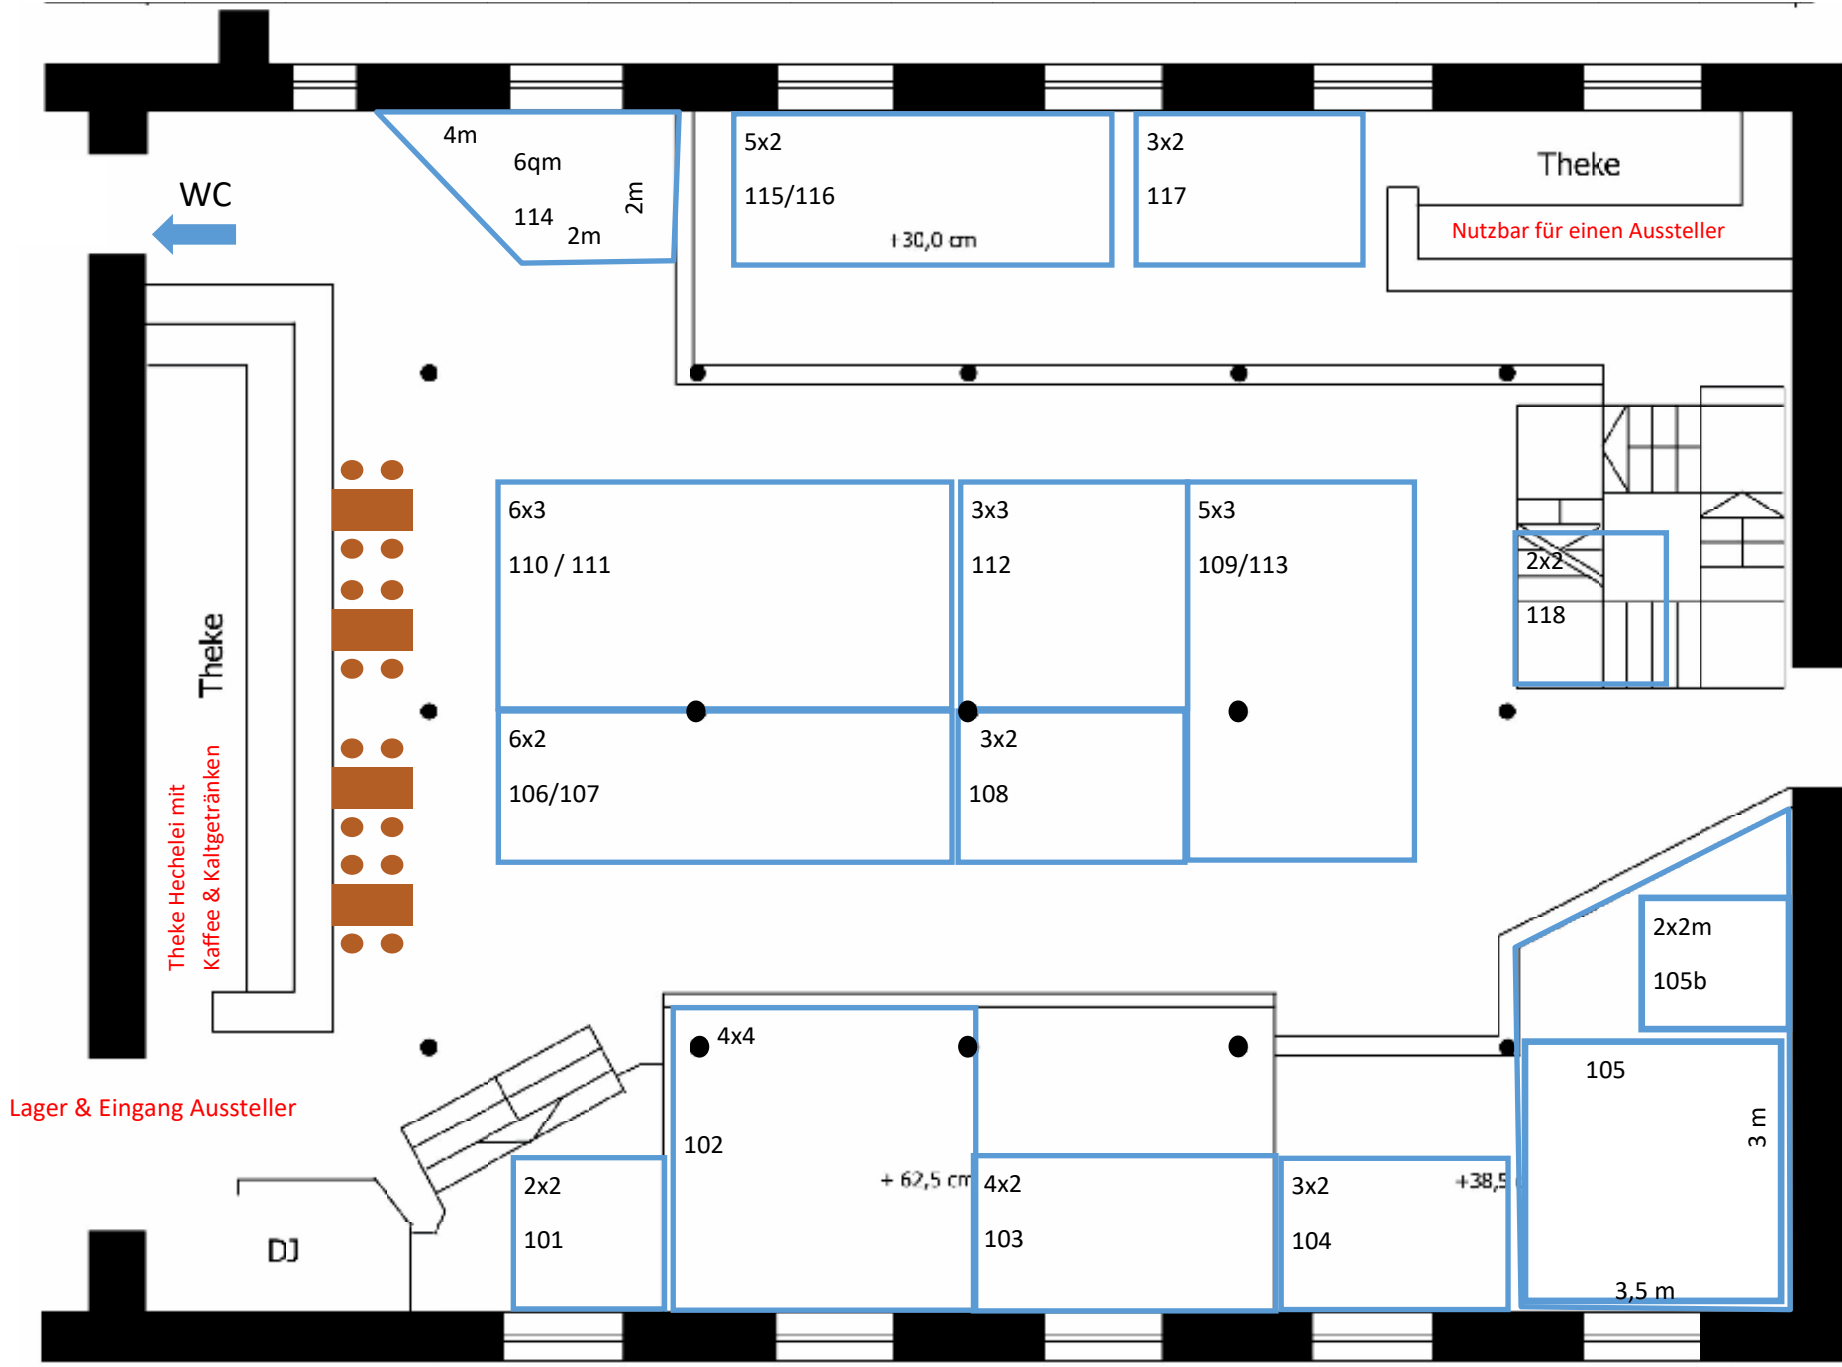

Hochzeitsmesse
& Festlichkeiten
11 bis 18 Uhr
So. 18. Okt. 2020
HECHELEI Bielefeld
Ravensberger Park 6
www.suwa.de/hochzeitsmesse

Vorläufiger Hallenplan. Änderungen vorbehalten.

Vorläufiger Hallenplan. Änderungen vorbehalten.