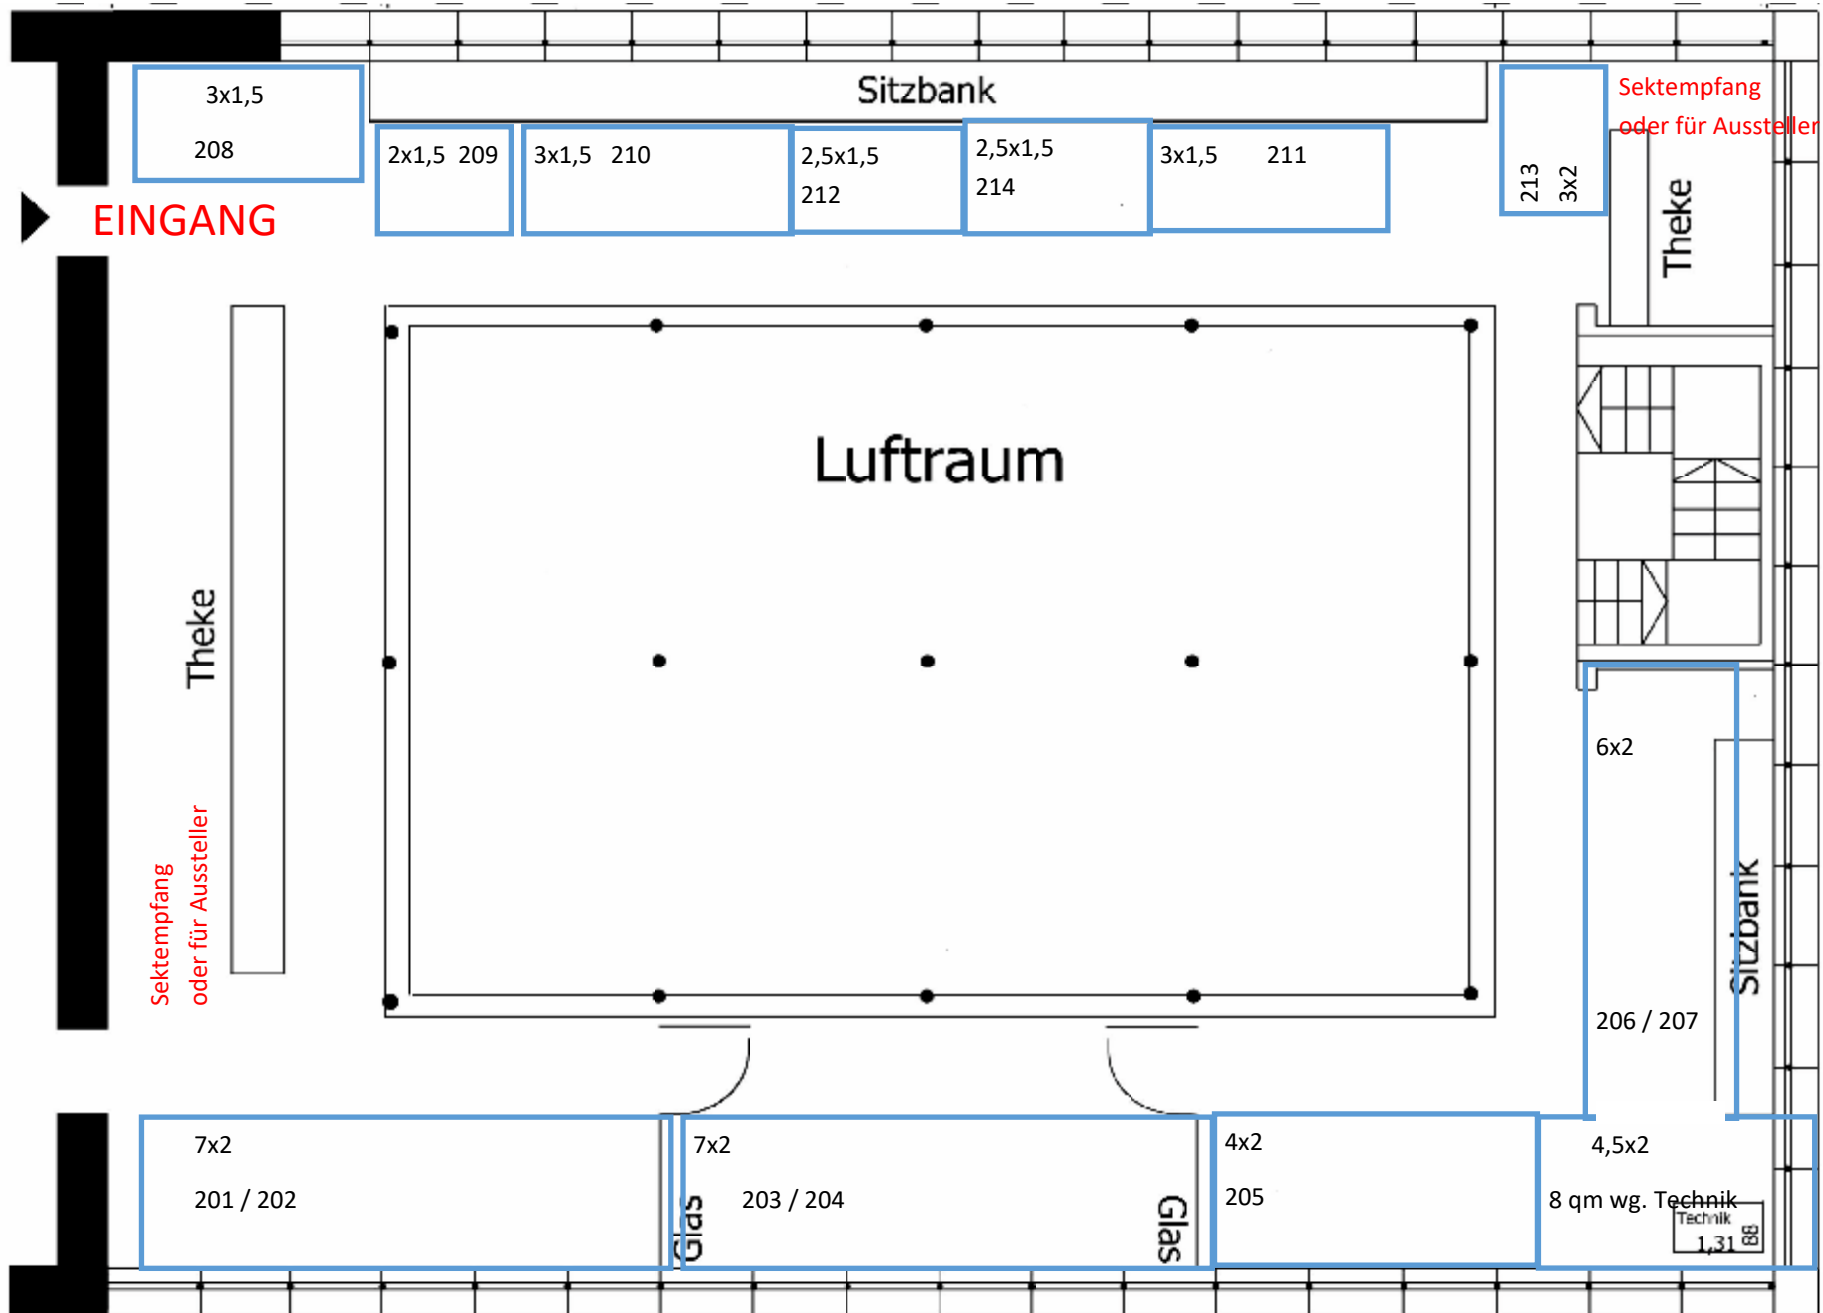

Hochzeitsmesse
& Festlichkeiten
11 bis 18 Uhr
So. 18. Okt. 2020
HECHELEI Bielefeld
Ravensberger Park 6
www.suwa.de/hochzeitsmesse

Vorläufiger Hallenplan. Änderungen vorbehalten.

Vorläufiger Hallenplan. Änderungen vorbehalten.